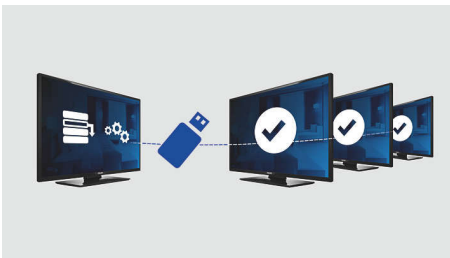

Hlavné prvky

Vstavaná zásuvka na karty SmartCard

Vstavaná zásuvka SmartCard umožňuje rozšírenie funkčnosti televízora prostredníctvom aplikačných kariet od iných výrobcov, a to bez potreby prídavných modulov a externých pripojení. TV je tiež možné pripojiť k externým dekodérom a koncovým prijímačom set-top box od všetkých významných poskytovateľov interaktívnych systémov cez sériové rozhranie SerialXpress Control (s podporou protokolov UART a RS232) a rozhranie SmartPlug Control.

USB klonovanie

Umožňuje jednoducho kopírovať všetky naprogramované nastavenia a nastavenia programovania kanálov z jedného TV prijímača do druhých TV prijímačov za menej ako minútu. Funkcia zaisťuje rovnaké nastavenie medzi TV prijímačmi a značne znižuje čas a náklady potrebné na inštaláciu.

Vzdialená inovácia softvéru

Softvér televízora, ktorý ovláda špecifické hotelové funkcie, možno vzdialene inovovať pomocou certifikovaného poskytovateľa systému.

Vstavaný displej s hodinami

Vďaka vstavanému displeju s hodinami, ktorý zároveň slúži ako budík, nebudete musieť

investovať do ďalších hodín s káblami a zapájaním v miestnosti.

HD Ready s tunerom DVB-T

Umožníte hosťom vychutnať si výnimočnú kvalitu obrazu s vysokým rozlíšením a buďte kompletne pripravení na HD zdroje, ako sú HDTV set-top boxy. Televízor je schopný prijímať analógové signály YPbPr, ako aj najkvalitnejšie nekomprimované digitálne signály prostredníctvom DVI alebo HDMI. Digitálne signály budú podporovať ochranu pred kopírovaním HDCP. Integrovaný DVB-T tuner vám umožní okrem analógových kanálov prijímať digitálne terestriálne TV kanály. Zároveň umožní hosťom počúvať digitálne rádiové stanice vo vysokokvalitnom zvuku bez dodatočnej investície do rádioprijímačov.

Prehrávanie multimédií cez USB

K tomuto Philips TV môžete pripojiť USB kľúč a umožní tak jednoduché a okamžité prehrávanie multimediálneho obsahu. Podporované formáty prehrávania sú MP3, súbory prezentácie (.alb) a fotografie JPEG.

PC vstup

S PC vstupom môžete pripojiť váš televízor k počítaču a použiť ho ako PC monitor.

Externé reproduktory a zdroj napájania

Televízor je vybavený konektorom zvukového výstupu na jednoduchú inštaláciu externých reproduktorov (napríklad v kúpeľniach), čím sa znižuje potreba investícií do externých zariadení. Vďaka prídavnému integrovanému zdroju napájania nie je potrebné samostatné napájanie interaktívneho systému. Ak sa zariadenie používa samostatne, prídavný zdroj možno vypnúť na dosiahnutie úspory energie.

Kompatibilné s panelom pripojenia

Tento televízor pracuje bez problémov s panelmi pripojenia Philips. Host' sa môže jednoducho pripojiť a vychutnať si médiá z PC, MP3 prehrávača, DVD prehrávača, kamkordéra a rôznych iných zariadení. Vďaka automatickému rozoznávaniu sa panel pripojení a televízor automaticky prepnú, aby zobrazili obsah pripojeného zariadenia host'a.