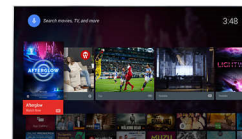

Dual Core + Android

Ar Android savā televizorā varat navigēt, startēt aplikācijas un atskaņot videoattēlus īpaši ātri, intuitīvi un jautri. Android robots pilnvērtīgi izmanto mūsu Dual Core procesora jaudu, lai paveiktu darbu ātrāk un vieglāk.

Google Play

Google Play™ ir bagātīgs katalogs ar augstas kvalitātes spēlēm visiem vecumiem. Optimizētas izmantošanai jūsu televizorā, tās izskatās lieliski. Nav nepieciešamības piebīvēt mājokli ar kārtējo spēļu konsoli, jo varat viegli navigēt un spēlēt ar universālo USB spēļu vadāmierīci.