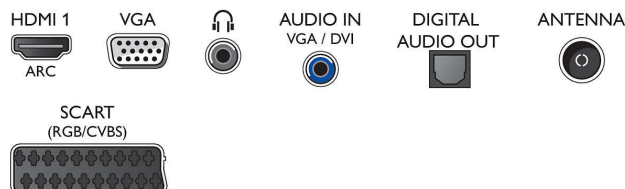

Geluid

- Uitgangsvermogen (RMS): 5 W
- Geluidsverbetering: Incredible Surround, Kristalhelder geluid, Automatische

volumeregelaar, Dynamic Bass Enhancement

Connectiviteit

- Aantal HDMI-aansluitingen: 1
- EasyLink (HDMI-CEC): Passthrough van afstandsbedieningen, Audiobediening, Stand-by, Automatische aanpassing van de positie van ondertiteling (Philips)*, Pixel Plus Link (Philips)*, Afspelen met één druk op de knop
- Aantal scart-aansluitingen (RGB/CVBS): 1
- Aantal USB-aansluitingen: 1
- Andere aansluitingen: CI+1.3-gecertificeerd, IEC75-antenne, Common Interface Plus (CI+), PC-ingang VGA, Audio-ingang (VGA/DVI), Digitale audio-uitgang (optisch), Hoofdtelefoonuitgang, Serviceaansluiting, Satelliet aansluiting

Accessoires

- Meegeleverde accessoires: Afstandsbediening, Tafelstandaard, Voedingskabel, Snelstartgids, Brochure met wettelijk verplichte informatie en veiligheidsgegevens, Garantiekaart

Afmetingen

- Breedte van het apparaat: 545 mm
- Hoogte van het apparaat: 344 mm
- Diepte van het apparaat: 56 mm
- Gewicht van het product: 3 kg
- Breedte van het apparaat (met standaard): 545 mm
- Hoogte van het apparaat (met standaard): 386 mm
- Diepte van het apparaat (met standaard): 145 mm
- Gewicht (incl. standaard): 3,3 kg
- Breedte van de doos: 625 mm
- Hoogte van de doos: 418 mm
- Diepte van de doos: 109 mm
- Gewicht (incl. verpakking): 9,5 kg
- Geschikt voor wandmontage: 75 x 75 mm

Connections

Side

Rear

Publicatiedatum
2023-10-19

Versie: 6.1.1

EAN: 87 12581 71821 3

© 2023 Koninklijke Philips N.V.
Alle rechten voorbehouden.

Specificaties kunnen zonder voorafgaande kennisgeving worden gewijzigd. Handelsmerken zijn het eigendom van Koninklijke Philips N.V. en hun respectieve eigenaren.