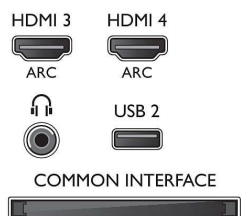

Võimsus

- Toiteallikas: Vahelduvvool 220–240 V, 50–60 Hz
- Ümbritsev temperatuur: 5 °C kuni 35 °C
- Energiatarve ooterežiimis: $\leq 0,3 \text{ W}$
- Energiamärgise klass: A+
- EL-i energiämärgise võimsus: 79 W
- Energiäsäästufunktsioonid: Automaatse

- väljalülituse taimer, Ökorežiim, Pildi väljalülitamine (raadio kuulamiseks)
- Väljalülitatud seadme võimsustarve: $\leq 0,3$
- Aastane energiatarve: 115 kW/h

Tarvikud

- Komplektis olevad tarvikud: 2 paari Aktiiv 3D-prille, Kaugjuhtimispult, 2 x AAA-patareid, Pööratav laua-alus, Toitejuhe, Kiirjuhend, Juriidilise teabe ja ohutusnõuete brošüür, Garantiileht
- Valikulised tarvikud: Philipsi telekaamera PTA317, Aktiivprillid PTA509, Aktiivprillid PTA519

Mõõtmed

- Seadme laius: 1299 mm
- Seadme kõrgus: 769 mm
- Seadme sügavus: 38 mm
- Toote kaal: 24 kg
- Seadme laius (alusega): 1299 mm
- Seadme kõrgus (alusega): 828 mm
- Seadme sügavus (alusega): 300 mm
- Toote kaal (alusega): 25,6 kg
- Karbi laius: 1535 mm
- Karbi kõrgus: 881 mm
- Karbi sügavus: 160 mm
- Kaal (koos pakendiga): 32,4 kg
- Ühildub seinakinnitusega: 400 × 400 mm

Connections

Side