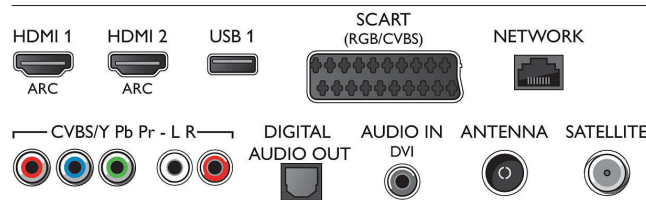

Connections

Side

Rear

Väljalaske kuupäev
2023-10-16

Versioon: 5.3.1

EAN: 87 12581 71870 1

© 2023 Firma Koninklijke Philips N.V.
Kõik õigused kaitstud

Spetsifikatsioone võib muuta ette teatamata
Kaubamärgid kuuluvad firmale Koninklijke Philips N.V.
või vastavatele omanikele.