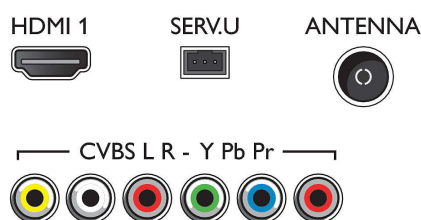

Som

- Potência de saída (RMS): 10W
- Recursos de áudio: Nivelador automático de volume (AVL), Dynamic Bass Enhancement,

Controle de altos e graves, Equalizador

Conectividade

- Número de conexões HDMI: 2
- Número de componentes em (YPbPr): 1
- Número de conexões USBs: 1
- Outras conexões: Antena tipo F, Saída para fone de ouvido

Lig/Desl

- Alimentação: AC 120 a 220 V 50/60 Hz
- Temperatura ambiente: 5°C a 35°C
- Consumo de energia: 80 W
- Consumo de energia no modo de espera: < 0,5W
- Recursos de economia de energia: Timer de desligamento automático, Picture mute (para rádio)

Acessórios

- Acessórios inclusos: Controle remoto, Duas pilhas AAA, Suporte para cima da mesa, Guia de início rápido, Folheto com informações legais e de segurança, Folheto de garantia, Manual do Usuário

Dimensões

- Largura do aparelho: 972 mm
- Altura do aparelho: 586 mm
- Profundidade do aparelho: 71,6 mm
- Peso do produto: 10,98 kg
- Largura do aparelho (com base): 972 mm
- Altura do aparelho (com base): 630 mm
- Profundidade do aparelho (com base): 230 mm
- Peso do produto (+base): 12,44 kg
- Largura da caixa: 1065 mm
- Altura da caixa: 680 mm
- Profundidade da caixa: 150 mm
- Peso, incluindo embalagem: 14,96 kg
- Suporte para instalação em parede: 200 x 100 mm

Side

Rear

Data de emissão
2023-10-19

Versão: 7.0.3

EAN: 87 12581 67220 1

© 2023 Koninklijke Philips N.V.
Todos os direitos reservados.

As especificações estão sujeitas a alterações sem aviso prévio. As marcas registradas são de responsabilidade da Koninklijke Philips N.V. ou de seus representantes legais

www.philips.com

* Esta TV suporta a recepção DVB para transmissão aberta. Operadoras de DVB específicas podem não ser suportadas. Uma lista atualizada pode ser encontrada na seção de perguntas frequentes no site de suporte da Philips. Para algumas operadoras, são obrigatórios o acesso condicional e uma assinatura. Entre em contato com sua operadora para obter mais informações.

* Consumo de energia em kWh por ano, com base no consumo de energia da televisão funcionando quatro horas por dia, 365 dias por ano. O consumo de energia atual dependerá de como a televisão é usada.

* EPG e visibilidade efetiva (até 8 dias) dependem do país e da operadora.