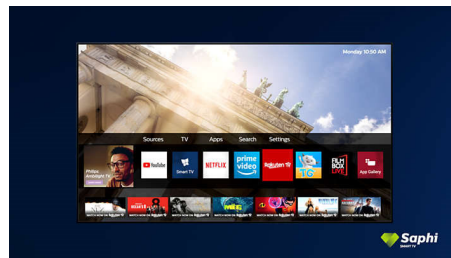

Smukła konstrukcja i piękne oświetlenie

- Telewizor LED 4K: bogactwo kolorów, piękne szczegóły
- Smukła rama o matowo-metalicznym wykończeniu

SAPHI: łatwy dostęp do najlepszej rozrywki

- Wbudowana funkcja Alexa: Twój głos to Twój pilot
- Dostęp do przejrzystego menu opartego na ikonach za pomocą jednego przycisku

Dolby Vision i Dolby Atmos

Obsługa najlepszych formatów audio i wideo Dolby oznacza, że treści oglądane w jakości HDR będą wyglądały i brzmiały perfekcyjnie i niezwykle realistycznie. Niezależnie od tego, czy wybierzesz najnowszy serial online czy film na Blu-Ray, zachwyci Cię kontrast, jasność i kolory dokładnie odwierciedlające zamierzenia jego twórców. Towarzyszący

Telewizor Smart TV Saphi

SAPHI jest szybkim i intuicyjnym systemem operacyjnym, który sprawia, że korzystanie z Philips Smart TV to prawdziwa przyjemność. Ciesz się doskonałą jakością obrazu oraz łatwym dostępem do przejrzystego menu opartego na czytelnych ikonach, od którego dzieli Cię tylko jeden przycisk. Z łatwością korzystaj ze swojego telewizora i szybko