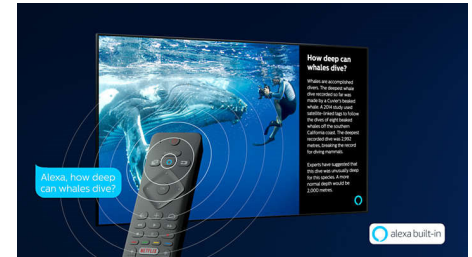

obrazowi dźwięk będzie przestrzenny, czysty, pełen szczegółów i głębi.

Obsługa formatu HDR10+

Telewizor Philips został stworzony z myślą o maksymalnym wykorzystaniu formatu wideo HDR10+. Poziomy kontrastu, koloru i jasności są dostosowywane klatka po klatce. Niezależnie od tego, czy oglądasz pasjonujący serial czy najnowszy filmowy hit, docenisz pogłębione cienie, jasne, lśniąco powierzchnie i bardziej naturalne kolory.

Telewizor Smart TV Saphi

SAPHI jest szybkim i intuicyjnym systemem operacyjnym, który sprawia, że korzystanie z Philips Smart TV to prawdziwa przyjemność. Ciesz się doskonałą jakością obrazu oraz łatwym dostępem do przejrzystego menu opartego na czytelnych ikonach, od którego dzieli Cię tylko jeden przycisk. Z łatwością korzystaj ze swojego telewizora i szybko

przechodź do popularnych aplikacji Philips Smart TV, takich jak YouTube czy Netflix.

Wbudowana funkcja Alexa

Teraz możesz sterować telewizorem Philips Smart TV za pomocą głosu. Zmieniaj kanały telewizyjne poprzez wypowiedzenie ich nazwy. Przełączaj się na konsolę do gier. Steruj urządzeniami takimi jak światła i termostat w inteligentnej sieci domowej. A wszystko to, a nawet więcej, umożliwia usługa Alexa.