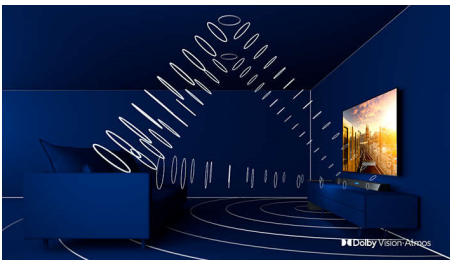

Zalety

Telewizor LED 4K

Telewizor Ultra HD ma rozdzielczość cztery razy większą niż telewizory Full HD. Ponad osiem milionów pikseli oraz unikatowa technologia zwiększania rozdzielczości Ultra Resolution pozwalają uzyskać lepszy obraz w każdej sytuacji. Postaw na większą ostrość, lepszą głębię, doskonały kontrast, naturalny ruch oraz znakomite odwzorowanie szczegółów.

Pixel Precise Ultra HD

Piękno telewizora 4K Ultra HD emanuje z każdego detalu. Technologia Philips Pixel Precise Ultra HD pozwala wyświetlić na ekranie każdy obraz w rozdzielczości UHD. Dzięki temu można oglądać płynne, a jednocześnie ostre ruchome obrazy. Podziwiał głębszą czerń, jaśniejszą biel, żywe kolory i naturalne odcienie skóry — zawsze i niezależnie od źródła.

Dolby Vision i Dolby Atmos

Obsługa najlepszych formatów audio i wideo Dolby oznacza, że treści oglądane w jakości HDR będą wyglądały i brzmiały perfekcyjnie i niezwykle realistycznie. Niezależnie od tego, czy wybierzesz najnowszy serial online czy film na Blu-Ray, zachwyci Cię kontrast, jasność i kolory dokładnie odwierciedlające zamierzenia jego twórców. Towarzyszący

obrazowi dźwięk będzie przestrzenny, czysty, pełen szczegółów i głębi.