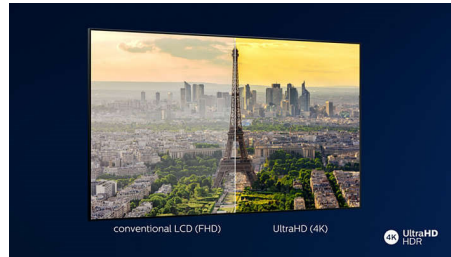

Obsługa formatu HDR10+

Telewizor Philips został stworzony z myślą o maksymalnym wykorzystaniu formatu wideo HDR10+. Poziomy kontrastu, koloru i jasności są dostosowywane klatka po klatce. Niezależnie od tego, czy oglądasz pasjonujący serial czy najnowszy filmowy hit, docenisz pogłębione cienie, jasne, lśniąco powierzchnie i bardziej naturalne kolory.