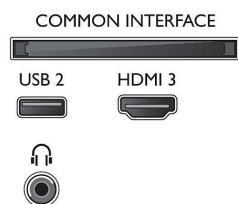

Dane techniczne

Ambilight

- Wersja Ambilight: 3-stronny

Obraz/wyświetlacz

- Format obrazu: 16:9
- Przekątna ekranu (cm): 126 cm
- Wyświetlacz: LED 4K Ultra HD
- Rozdzielczość panelu: 3840 x 2160
- Funkcje poprawy obrazu: Micro Dimming, Ultra Resolution, 1200 PPI, Dolby Vision, HDR10+
- Przekątna ekranu (cale): 50 cali

Obsługiwana rozdzielczość ekranu

- Sygnał z komputera — wszystkie wejścia HDMI:

maksymalna rozdzielczość 4K UHD: 3840 x 2160 przy 60 Hz

- Sygnał video — wszystkie wejścia HDMI: maksymalna rozdzielczość 4K UHD: 3840 x 2160 przy 60 Hz, Obsługa HDR, HDR10/HLG (Hybrid Log Gamma), HDR10+/ Dolby Vision

Tuner/Odtwarzanie/Transmisja

- Telewizja cyfrowa: DVB-T/T2/T2-HD/C/S/S2
- Odtwarzanie video: NTSC, PAL, SECAM
- Obsługa MPEG: MPEG2, MPEG4
- Przewodnik telewizyjny*: Elektroniczny program na 8 dni
- Wskaźnik siły sygnału

- Telegazeta: Telegazeta Hypertext (1000 stron)
- Obsługa HEVC

Funkcje technologii Smart TV

- Interakcja z użytkownikiem: SimplyShare, Certyfikat Wi-Fi Miracast*
- Telewizor interaktywny: HbbTV
- Program: Wstrzymanie odtwarzania programu, Nagrywanie USB*
- Aplikacje SmartTV*: Internetowe sklepy z filmami, Otwieranie przeglądarki internetowej, Telewizja internetowa, YouTube
- Łatwa instalacja: Automatyczne wykrywanie urządzeń firmy Philips, Kreator instalacji sieci,

Connections

Side