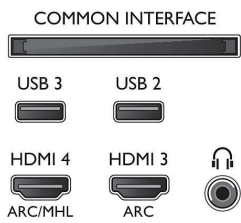

Tekniset tiedot

Ambilight

- Ambilight-ominaisuudet: Ambilight+hue vakiovarusteena, Ambilight Music, Pelitila, Mukautuu seinän väriin, Lounge-tila
- Ambilight-versio: 2 sivulla

Kuva/näyttö

- Kuvasuhde: 16:9
- Ruudun halkaisija (tuuma): 43 tuumaa
- Ruudun halkaisija (cm): 108 cm
- Näyttö: 4K Ultra HD LED
- Näytön resoluutio: 3840 x 2160

- Kirkkaus: 400 cd/m²
- Kuvanparannus: Micro Dimming Pro, Ultra Resolution, Pixel Precise Ultra HD, Perfect Natural Motion
- Luminanssin huippuarvon suhde: 65 %

Tuettu näyttöresoluutio

- Tietokoneen tuloliitännät, HDMI1/2: enintään 4K UHD 3 840 x 2 160, 60 Hz
- Tietokoneen tuloliitännät, HDMI3/4: enintään 4K UHD 3 840 x 2 160, 30 Hz, enintään FHD 1 920 x 1 080, 60 Hz

- Videon tuloliitännät, HDMI1/2: enintään 4K UHD 3 840 x 2 160, 60 Hz
- Videon tuloliitännät, HDMI3/4: enintään FHD 1 920 x 1 080, 60 Hz, enintään 4K UHD 3 840 x 2 160, 30 Hz

Virittin/vastaanotto/signaalinsiirto

- Digitaalitelevisio: DVB-T/T2/T2-HD/C/S/S2
- Videotoisto: NTSC, PAL, SECAM
- MPEG-tuki: MPEG2, MPEG4
- TV-ohjelmaopas*: 8 päivän elektroninen ohjelmaopas

Connections

Side