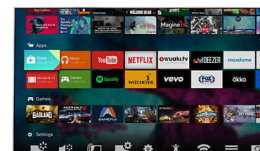

TV-sisältö

Google Play Store ja Philipsin sovellusgalleria laajentavat television viihdevalikoimaa: verkosta löydät valtavan valikoiman elokuvia, TV-ohjelmia, musiikkia, sovelluksia ja pelejä. 16 Gt:n vakiomuisti on laajennettavissa ja tarjoaa reilusti tallennustilaa sovelluksille ja muulle sisällölle.

Äänenkäsittely

Tuulenpuuska, maahan laskeutuva lehti, tietä pitkin kiitävien renkaiden ääni. Pienet yksityiskohdat herättävät kuvan henkiin. Philips-äänenkäsittely yhdistää nämä yksityiskohdat ja luo tinkimättömän äänenkirkkauden. Kuulet kaiken ohjaajan haluamalla tavalla – studiotasoinen äänimiksaus tukee alkuperäistä äänisisältöä ja parantaa ääntä aina tarvittaessa. Syvä basso, selkeä puhe ja uskomaton tarkkuus ovat vain alkua.

DTS Premium Sound

Hyvät TV-kaiuttimet vaativat tehokkaan prosessorin, joka säilyttää alkuperäisen äänen puhtauden. DTS Premium Sound takaa laadukkaan äänentoiston, jota kuluttajat odottavat huipputasoinen laitteilta: mukaansatempaava tilääni, syvä basso ja selkeä dialogi, jotka kuuluvat suurellakin äänenvoimakkuudella ilman säröjä, leikkautumista tai vääristymiä.