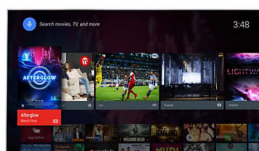

Quad Core -suoritin ja Android-käyttöjärjestelmä

QuadCore

Philipsin Quad Core -suoritin ja Android-käyttöjärjestelmä tuottavat yhdessä jännittävän

pelikokemuksen. Androidin ansiosta myös valikoissa liikkuminen, sovellusten avaaminen ja videoiden toistaminen on nopeaa, helppoa ja hauskaa.