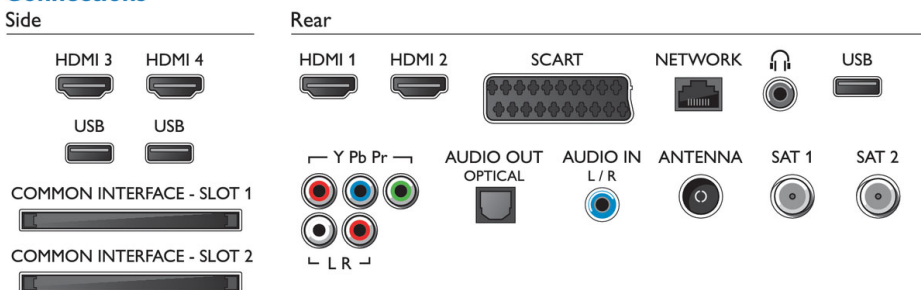

Android

- Android-operativsystem: 4.2.2 (Jelly Bean)
- Forudinstallerede apps: Google Chrome-browser, Google Play-film*, Google Play-musik*, Søg, YouTube, OnLive *
- Google PlayStore - apps: TV-biblioteker, TV-afspiller
- Hukommelsesstørrelse til installation af apps: 1,6 GB, kan udvides via en USB-harddisk

Smart TV

- Interaktivt TV: HbbTV
- Smart TV-apps*: TV-arkiv, Netflix*, Online-apps, Online videobutikker
- Social TV: Skype, Twitter

Smart-interaktion

- Fjernbetjening: med tastatur, med Pointer
- Brugerinteraktion: Cloud TV* og Cloud Explorer, Dropbox™, SimplyShare, MultiRoom Client and Server, Wi-Fi Miracast Certified *
- Program: Pause TV, USB-optagelse*
- Nem installation: Automatisk registrering af Philips-enheder, Guide til tilslutning af enheder, Guide til netværksinstallation, Guide til indstillinger
- Brugervenlig: Et enkelt tryk på knappen Home, Brugervejledning på skærmen
- Firmwareopgradering: Automatisk firmwareopgraderingsguide, Firmwareopgradering via USB, Online-firmwareopgradering
- Skærmformat-justeringer: Basis - udfyld skærmen, Tilpas til skærm, Avanceret - skift, Zoom, Stræk
- Philips TV Remote-app*: Kontrol, SimplyShare, TV-guide, Wi-Fi Smart Screen

Connections

Behandler

- Behandlingskraft: Quad Core

Lyd

- Udgangseffekt (RMS): 25 W (15 W + 10 W)
- Lydfunktioner: Smart Stereo, Ambi wOOx, Natural Sound
- Lydforbedring: Incredible Surround, Incredible Surround 3D, Clear Sound, Automatisk lydstyrkejustering, Dynamisk basforbedring, DTS Premium

Tilslutningsmuligheder

- Antal HDMI-tilslutninger: 4
- Antal komponenter i (YPbPr): 1
- Antal scart-stik (RGB/CVBS): 1
- Antal USB-stik: 3
- Trådløse forbindelser: Integreret Wi-Fi 11n, 2x2 Dual-band, SoundBeam
- Andre tilslutninger: CI+1.3-certificeret, Antenne IEC75, 2x satellitindgang, 2x Common Interface Plus (CI+), Ethernet-LAN RJ-45, Digital lydudgang (optisk), Audio L/R ind, Hovedtelefonudgang, Servicestik
- HDMI-funktioner: 3D, 4K, Audio Return Channel
- EasyLink (HDMI-CEC): Fjernbetjenings-pass-through, System-lydkontrol, System-standby, Plug & play-tilføjelse til startskærmen, Afspilning med ét tryk
- HDCP 2.2: Ja, på HDMI1

Understøttet skærmopløsning

- Computerindgange på alle HDMI: op til 4K Ultra HD 3840x2160, ved 60 Hz
- Videoindegang på alle HDMI: op til 4K Ultra HD 3840x2160p, ved 24, 25, 30, 50, 60 Hz

Multimedieprogrammer

- Formater for videoafspilning: Container: AVI, MKV, H264/MPEG-4 AVC, MPEG-1, MPEG-2, MPEG-4, WMV9/VC1, 3 GP
- Understøttede undertekstformater: .AAS, .SMI, .SRT, .SSA, .SUB, .TXT, MKV/SRT
- Formater for musikafspilning: AAC, AMR, LPCM, M4A, MP3, MPEG1 L1/2, WMA (v2 op til v9.2)
- Formater for billedvisning: JPEG, BMP, GIF, JPS, PNG, PNS

Tuner/modtagelse/transmission

- Digital TV: 2x DVB-T/T2/C/S/S2, Astra HD+ support
- MPEG-support: MPEG-2, MPEG-4
- Videoafspilning: NTSC, PAL, SECAM
- TV-programoversigt*: 8 dages elektronisk

- programguide
- Signalstyrke-indikation
- Tekst-TV: 1200 siders hypertext

Strøm

- Lysnet: 220-240 V AC, 50/60 Hz
- Omgivende temperatur: 5-35°C
- EU-energimærke - strøm: 99 W
- Årligt energiforbrug: 137 kW-timer
- Standby-strømforsøg: < 0,3 W
- Strømbesparende funktioner: Timer til auto-sluk, Lyssensor, Slå billede fra (ved radio)
- Strømforsøg ved slukket tilstand: < 0,3 W
- Klasse for energimærke: A

Mål

- Mål på kasse (B x H x D): 1338 x 929 x 198 mm
- Mål på anlæg (B x H x D): 1232 x 710 x 35 mm
- Apparatets mål inklusive stander (B x H x D): 1232 x 788 x 220 mm
- Produktvægt: 19,5 kg
- Produktvægt (+ stand): 23,4 kg
- Vægt inkl. emballage: 32,1 kg
- Kompatibel med VESA-vægbeslag: 400 x 400 mm
- Overflade (bagside): Sort
- Overflade (forside): Sort børstet
- Overflade (side): Børstet grå aluminium

Tilbehør

- Medfølgende tilbehør: 4 x passive 3D-briller, Fjernbetjening, 2 x AA batterier, Drejefod, Netledning, Lynhåndbog, Brochure med oplysninger om juridiske forhold og sikkerhed
- Ekstra tilbehør: Philips TV-kamera PTA317, 3D-briller PTA417, 3D Gaming briller PTA436

Udgivelsesdato
2019-09-19

Version: 5.4.1

12 NC: 8670 001 18037
EAN: 87 12581 72673 7

© 2019 Koninklijke Philips N.V.
Alle rettigheder forbeholdes.