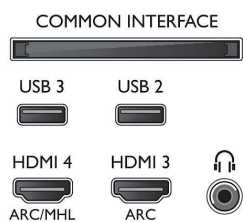

Specificaties

Ambilight

- Ambilight-functies: Geïntegreerde Ambilight en Hue, Ambilight Music, Gamemodus, Past zich aan de muurkleur aan, Lounge-modus
- Ambilight-versie: Tweezijdig

Beeld/scherm

- Beeldformaat: 16:9
- Schermdiagonaal (inch): 32 inch
- Schermdiagonaal (centimeters): 80 cm
- Display: Full HD LED
- Schermresolutie: 1920 x 1080p

- Helderheid: 300 cd/m²
- Beeldverbetering: 500 PPI, Pixel Plus HD, Micro Dimming
- Verhouding maximale helderheid: 65 %

Ondersteunde beeldschermresolutie

- Computeringangen op alle HDMI: bij 60 Hz, tot FHD 1920 x 1080 bij 60 Hz
- Video-ingangen op alle HDMI: bij 24, 25, 30, 50, 60 Hz, tot FHD 1920 x 1080p

Tuner/ontvangst/transmissie

- Digitale TV: DVB-T/T2/T2-HD/C/S/S2
- Videoweergave: NTSC, PAL, SECAM
- MPEG-ondersteuning: MPEG2, MPEG4
- TV-programmagids*: Elektronische programmagids voor 8 dagen
- Signaalsterkte-indicator
- Teletekst: 1000 pagina's Hypertext
- HEVC-ondersteuning

Android TV

- Besturingssysteem: Android™ 5.1 (Lollipop)

Connections

Side