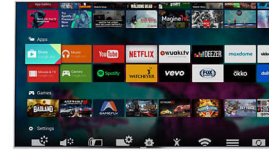

TV-inhoud

De Google Play Store en de Philips app-gallery bieden meer dan het gewone aanbod TV-programma's en brengen u een grote online collectie van films, TV, muziek, apps en games. Dankzij het uitbreidbare geheugen van 16 GB is er voldoende ruimte om al uw favoriete inhoud op te slaan en meer apps te installeren.

Cloud Gaming

Cloud Gaming biedt u een ruime onlinecatalogus van hoogwaardige games voor alle leeftijden, voorkeuren en moeilijkheidsniveaus. Kies gewoon een game en speel deze op uw TV!