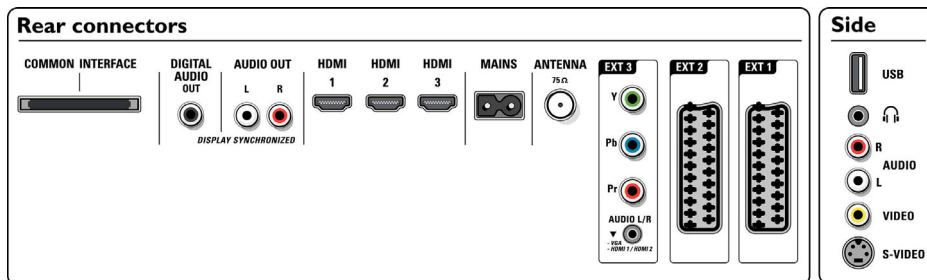

Image/affichage

- Format d'image: 16/9
- Diagonale de l'écran (pouces): 47 pouces
- Diagonale de l'écran (cm): 119 cm
- Couleur du coffret: Anthracite foncé
- Résolution d'écran: 1920 x 1080p

- Luminosité: 550 cd/m²
- Niveau de contraste (standard): 1200:1
- Amélioration de l'image: Pixel Plus 3 HD, HD Natural Motion, Amélioration du contraste dynamique, Résolution 1080p, 50/60 Hz, Résolution 1080p, 24/25/30 Hz, Compensation de mouvements 3/2 - 2/2, Filtre en peigne 3D, Active Control+Capteur de luminosité, Lissage des lignes obliques, Balayage progressif, Puce Pulse Killer, Widescreen Plus
- Type d'écran: Écran LCD Full HD W-UXGA à matrice act.
- Contraste dynamique: 8 000:1
- Temps de réponse (type): 6 ms
- Angle de visualisation: 176° (H)/176° (V)

- Amélioration de l'écran: Écran avec traitement antireflet
- Traitement des couleurs: 4 trillions de couleurs (RVB 14 bits)

Résolution d'affichage prise en charge

- Formats informatiques: 640 x 480, 60 Hz, 800 x 600, 60 Hz, 1 024 x 768, 60 Hz, 1 280 x 768, 60 Hz, 1 360 x 768, 60 Hz
- Formats vidéo: 480i, 60 Hz, 480p, 60 Hz, 576i, 50 Hz, 576p, 50 Hz, 720p, 50/60 Hz, 1 080i, 50/60 Hz, 1080p, 24, 25, 30 Hz, 1080p, 24, 50, 60 Hz

Tuner/réception/transmission

- Entrée antenne: Coaxiale 75 ohms (IEC75)