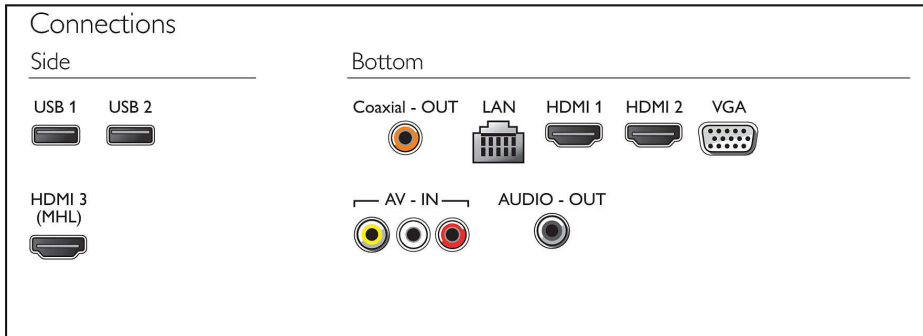

規格

畫面 / 顯示

- 長寬比: 16:9
- 顯示器: 4K Ultra HD LED
- 面板解析度: 3840x2160
- 畫面增強: Pixel Plus Ultra HD

支援的螢幕解析度

- 電腦輸入: 所有 HDMI: @60Hz, 達 4K Ultra HD 3840x2160
- 視訊輸入: 所有 HDMI: @ 24、25、30、50、60Hz, 達 4K Ultra HD 3840x2160p

調諧器 / 接收 / 傳送

- 視訊播放: NTSC
- MPEG 支援: MPEG2, MPEG4

多媒體應用程式

- 影片播放格式: MPEG-2, MPEG-4, 容器: AVI、MKV, MPEG-1, H.264 (高達 FHD), HEVC H.265 (高達 UHD @30P)
- 音樂播放格式: AAC, MP3, WAV
- 圖片播放格式: BMP, JPEG, PNG

便利

- 兒童保護: 兒童安全鎖裝置
- 螢幕格式調整: 4:3, 16:9, 寬螢幕, 未縮放
- 可用語言: UI: 繁體中文
- 睡眠定時器: 是

音效

- 輸出功率 (RMS): 16W
- 加強音效: 自動音量調整器, 清晰音效, 虛擬環繞

連線

- AV 連接端子數量: 1
- HDMI 連接頭數量: 3
- EasyLink (HDMI-CEC): 遙控傳遞
- USB 數量: 2
- 無線網路連線: 內建 1T1R 單波段, 是
- 其他連接: 數位音訊輸出 (同軸), 乙太網路 - LAN RJ-45, 音訊輸出 (3.5 公釐), 電腦輸入 VGA

功率

- 主電源: AC 110-240 伏特, 50/60 Hz
- 環境溫度: 5 ° C 至 45 ° C
- 待機消耗功率: $\leq 0.5W$
- 省電功能: 自動關閉計時器, 環保模式

配件

- 附配件: 電源線, 遙控器, 桌上型立架, 保固手冊, 快速入門指南, 2 枚 AAA 電池

尺寸

- 設備寬度: 1126 mm
- 設備高度: 658 mm
- 設備深度: 83 mm
- 產品重量: 10 kg
- 設備寬度 (含機座): 1126 mm
- 設備高度 (含機座): 713 mm
- 設備厚度 (含機座): 240 mm
- 產品重量 (+ 機座): 10.3 kg
- 包裝盒寬度: 1240 mm
- 包裝盒高度: 756 mm
- 包裝盒深度: 178 mm
- 產品含包裝重量: 13.5 kg
- 壁掛架相容: 200 x 200 公釐

焦點

4K Ultra HD

Ultra HD 大型顯示器的解析度是傳統 Full HD 大型顯示器解析度的四倍。具備超過 8 百萬像素及我們獨特的「超高解析度」升級技術, 確保擁有最佳畫質。原始內容的畫質越高, 就能體驗到更好的影像及解析度。盡情享受提升的銳利效果、縱深感受、優異對比度、流暢的自然動作及完美無缺的細節表現。

Pixel Plus Ultra HD

透過飛利浦 Pixel Plus Ultra HD 引擎體驗 4K Ultra HD 的清晰銳利畫質。此技術能將畫質最佳化, 以不可思議的細節和深度帶來流暢影像, 讓您無時無刻都能透過黑白對比強化功能, 享受更加鮮明銳利的 4K 影像。

4K UltraHD

PixelPlus
ULTRA HD

發行日期 2023-10-19

版本: 11.0.1

EAN: 87 18863 01326 7

© 2023 Koninklijke Philips N.V.
所有權利均予保留。

規格若有變更恕不另行通知。商標為 Koninklijke Philips N.V. 或其個別所有者的財產。

www.philips.com

* EPG 和實際的可視性 (最多 8 天) 視國家 / 地區和系統業者而定。

* Netflix 電影節目只能透過您的內容供應者的機上盒取得 (無法透過您的大型顯示器)。請與您的內容供應者聯絡以訂閱 Netflix。