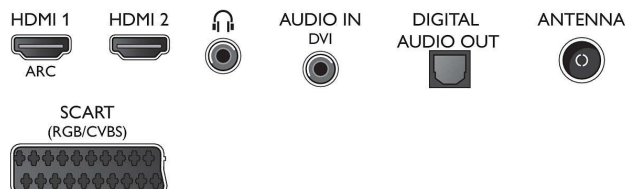

Snaga

- Mrežno napajanje: 220 - 240 V, 50/60 Hz
- Temperatura okoline: 5 °C do 35 °C
- Potrošnja energije u stanju pripravnosti: $\lt; 0,3 \text{ W}$
- Energetska klasa: A+
- EU energetska oznaka, snaga: 61 W
- Značajke za uštedu energije: Programiranje automatskog isključivanja, Eco način rada, Slika bez zvuka (za radio)
- Potrošnja energije isključenog uređaja: $\lt; 0,3$
- Godišnja potrošnja energije: 90 kWh

Dodatna oprema

- Dodatna oprema u kompletu: Daljinski upravljač, Stalak za stol, Kabel za napajanje, Kratke upute za korisnike, Brošura s pravnim i sigurnosnim informacijama, Jamstveni list

Dimenzije

- Širina uređaja: 1082 mm
- Visina uređaja: 625 mm
- Dubina uređaja: 57 mm
- Masa proizvoda: 11 kg
- Širina uređaja (s postoljem): 1082 mm
- Visina uređaja (s postoljem): 681 mm
- Dubina uređaja (s postoljem): 250 mm
- Masa uređaja (+ postolje): 13,4 kg
- Širina kutije: 1160 mm
- Visina kutije: 720 mm
- Dubina kutije: 133 mm
- Masa zajedno s ambalažom: 16,4 kg
- Kompatibilan s nosačem za montažu na zid: 400 x 200 mm

Connections

Side

Rear

Datum izdavanja
2023-10-17

Verzija: 4.0.1

EAN: 87 12581 71016 3

© 2023 Koninklijke Philips N.V.
Sva prava pridržana.

Specifikacije su podložne promjeni bez prethodne obavijesti. Trgovačke marke su u vlasništvu tvrtke Koninklijke Philips N.V. ili njihovih odgovarajućih vlasnika.

www.philips.com

* Televizor podržava DVB prijem za besplatne kanale. Određeni DVB davatelji sadržaja možda nisu podržani. U odjeljku s najčešćim pitanjima na Philips web-mjestu za podršku možete pronaći ažurirani popis. Neki davatelji sadržaja zahtijevaju uvjetni pristup (Conditional Access) i pretplatu. Dodatne informacije zatražite od svog davatelja sadržaja.

* Potrošnja energije izražena u kWh godišnje, na temelju potrošnje energije televizora koji radi 4 sata dnevno 365 dana. Stvarna potrošnja energije ovisi o načinu korištenja televizora.

* (Philips) kompatibilnost samo s određenim reproduktorima tvrtke Philips.

* Elektronički vodič kroz programe i stvarna vidljivost (do 8 dana) ovisi o državi i operateru.

* Nadogradnja softvera potrebna je za Pause TV i USB snimanje. Kako biste pronašli više pojedinosti o ažuriranju softvera, posjetite www.philips.com/TV i odaberite podršku.