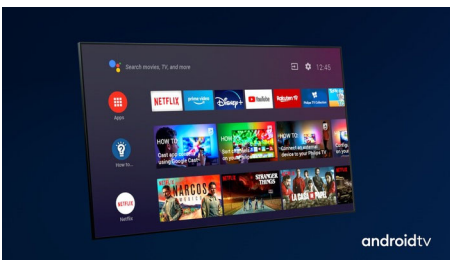

Simpelthen smart. Android-TV

Philips Android-TV-en gir deg innholdet du vil ha, når du vil ha det. Du kan tilpasse hjemmeskjermen for å vise favorittappene dine, slik at det er enkelt å strøme filmene og TV-seriene du er glad i – eller fortsette fra der du slapp.