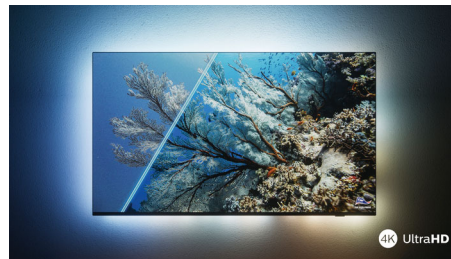

Støtter alle de vanligste HDR-formatene

Philips 4K UHD-TV er kompatibel med alle vanlige HDR-formatet, inkludert Dolby Vision. Enten det er en serie du bare må se eller det nyeste videospillet, så vil skyggene være dypere, blanke overflater vil skinne mer og farger vil være mer naturtro.