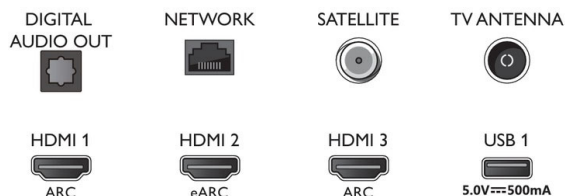

Utforming

- TV-farge: Antrasittgrå ramme
- Stativutforming: Drei +/- 15 grader, Antrasittgrått stativ

Tilbehør

- Vedlagt tilbehør: Fjernkontroll, Hurtigstartveiledning, Brosjyre om regelverk og sikkerhet, Nettledning, Bordstativ
- Inkludert batterier: 2 x AAA-batterier

Connections

Side

Bottom

Utgivelsesdato
2022-07-31

Versjon: 4.1.2

12 NC: 8670 001 74954
EAN: 87 18863 02881 0

© 2022 Koninklijke Philips N.V.
Alle rettigheter forbeholdt.

Spesifikasjonene kan endres uten varsel. Varemerker tilhører Koninklijke Philips N.V. eller deres respektive eiere.