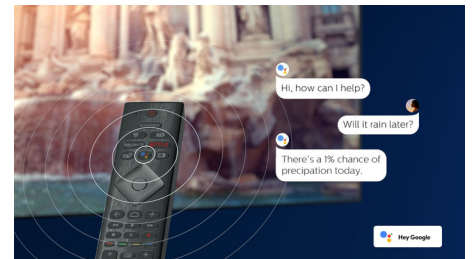

DTS Play-Fi-kompatibel

Med DTS Play-Fi på Philips-TV-en kan du koble til compatible høyttalere i alle rom. Har du trådløse høyttalere på kjøkkenet? Hør på filmen mens du lager noe å bite i, eller hold deg oppdatert med sportskommentatorene mens du henter noe å drikke til gjestene.

HDMI 2.1 VRR og liten ventetid

Philips-TV-en har den nyeste HDMI 2.1-tilkoblingen og bytter automatisk til en innstilling med lav ventetid når du begynner å spille et spill på konsollen. VRR og FreeSync støttes for jevn action-spilling. Ambilight-spillmodus gir deg spenning rett inn i rommet.

Talekontroll med kunstig intelligens

Trykk på en knapp på fjernkontrollen for å snakke med Google Assistant. Kontroller TV-en eller Google Assistant-kompatible smarte hjemmeenheter med stemmen din. Eller be Alexa om å kontrollere TV-en via Alexa-aktiverte enheter.