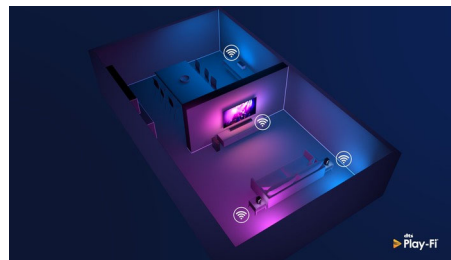

DTS Play-Fi-kompatibel

Med DTS Play-Fi på Philips-TV-en kan du koble til compatible høyttalere i alle rom. Har du trådløse høyttalere på kjøkkenet? Hør på filmen mens du lager noe å bite i, eller hold deg oppdatert med sportskommentatorene mens du henter noe å drikke til gjestene.

Utforming

Den praktisk talt ramme-frie skjermen til denne 4K smart TV-en passer inn overalt. De slanke føttene får det til å virke som om skjermen svever over TV-enheten, og du kan utvide føttene slik at det er plass til lengre lydplanker.