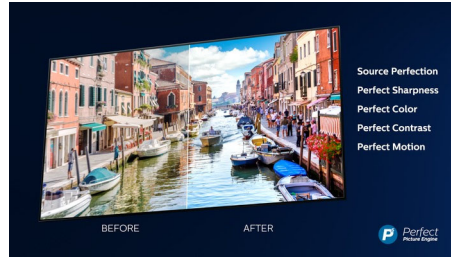

Philips P5 Picture Engine

Philips P5-motoren gir et bilde som er like strålende som filmene du liker å se på. Detaljene har betydelig mer dybde. Fargene er levende, mens hudfargene ser naturlige ut. Kontrasten er så skarp at du føler hver eneste detalj. Bevegelsen er helt jevn.