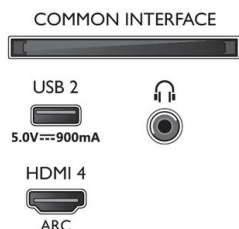

Mål

- Eskemål (B x H x D): 1240,0 x 785,0 x 160,0 millimeter
- Mål på apparat (B x H x D): 1115,6 x 644,7 x 80,6 millimeter
- Mål for apparat med stativ (B x H x D): 1115,6 x 714,7 x 256,2 millimeter
- Stativmål (B x H x D): 720,0 x 70,0 x 256,2 millimeter
- Produktvekt: 13,2 kg
- Produktvekt (+stativ): 16,0 kg
- Vekt, inkl. emballasje: 19,7 kg
- Veggfeste-kompatibel: 200 x 300 mm

Utforming

- TV-farge: Antrasittgrå ramme
- Stativutforming: Drei +/- 15 grader, Antrasittgrått stativ

Tilbehør

- Vedlagt tilbehør: Fjernkontroll, Hurtigstartveiledning, Brosjyre om regelverk og sikkerhet, Nettledning, Bordstativ
- Inkludert batterier: 2 x AAA-batterier

Connections

Side

Bottom

Utgivelsesdato
2022-07-31

Versjon: 4.1.2

12 NC: 8670 001 74954
EAN: 87 18863 02881 0

© 2022 Koninklijke Philips N.V.
Alle rettigheter forbeholdt.

Spesifikasjonene kan endres uten varsel. Varemerker tilhører Koninklijke Philips N.V. eller deres respektive eiere.