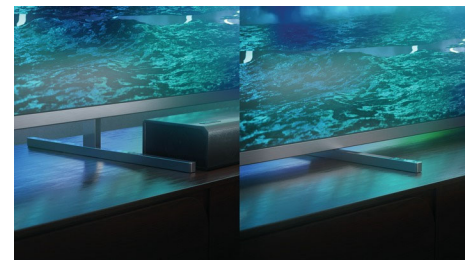

Utforming

Den praktisk talt ramme-frie skjermen til denne 4K smart TV-en passer inn overalt. De slanke føttene får det til å virke som om skjermen svever over TV-enheten, og du kan utvide føttene slik at det er plass til lengre lydplanker.