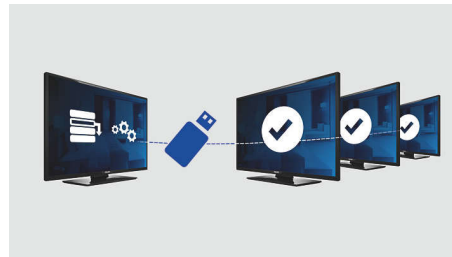

Jeden kombinovaný seznam kanálů

Jediný integrovaný seznam kanálů pro digitální a analogové kanály. Hosté tak mohou plynule přepínat mezi analogovými a digitálními kanály.

Dálkový ovladač Hospitality

Tento stylový dálkový ovladač je navržen speciálně pro ubytovací zařízení. Aby bylo ovládání snadné především pro hosty, jsou na dálkovém ovladači chytře rozmístěny hlavní tlačítka a funkce. Většina dálkových ovladačů pro ubytovací zařízení má navíc ochranu proti krádeži baterie, která přispívá k efektivnímu provozu hotelu.

Omezení hlasitosti

Tato funkce předem určí rozsah hlasitosti, ve kterém může televizor fungovat. Tím se zabrání příliš vysokému nastavení hlasitosti a vyloučí se rušení sousedů.

vstup pro počítač

Díky vstupu pro počítač můžete připojit televizor k počítači a používat televizor jako počítačový monitor.

USB klonování

Nabízí možnost snadného zkopírování všech naprogramovaných nastavení z jednoho televizoru do dalších za méně než minutu. Tato

funkce zajišťuje jednotné nastavení televizorů a významně zkracuje dobu a náklady na instalaci.

Uzamčení nabídky pro instalaci

Zabraňuje neautorizovanému přístupu k nabídce pro instalaci a konfiguraci, čímž zajišťuje maximální pohodlí hostů a předchází zbytečným nákladům na opětovné programování.

Držák (standard VESA)

Jednotný průmyslový standard pro montáž zařízení na zeď/strop stanovený normalizační asociací Video Electronics Standards Association. To nabízí větší pružnost v možnostech montáže a široký výběr držáků.

Design přátelský k životnímu prostředí

Podpora udržitelného rozvoje je nedílnou součástí toho, jak společnost Philips přistupuje k obchodu. Televizory Philips jsou navrženy a vyráběny podle našich principů EcoDesign, které jsou zaměřeny na snížení celkového dopadu na životní prostředí snižováním spotřeby, odstraněním nebezpečných látek, snížením hmotnosti, efektivnějším balením a lepší recyklovatelností. Televizory Philips mají též speciální kryt z materiálu, který omezuje oheň. Nezávislé testy provedené službami požární ochrany ukázaly, že zatímco běžné televizory po styku s plameny mohou požár v domácnosti zesílit, televizory Philips k šíření ohně nepřispívají.