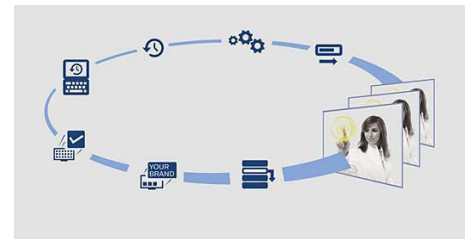

SmartInstall

A SmartInstall révén könnyedén üzembe helyezheti és karbantarthatja TV-készülékeit. Egy egyszerűen használható webes eszköz segítségével távolról konfigurálhatja és helyezheti üzembe TV-készülékeit, anélkül, hogy bármelyik szobába be kellene mennie! Ezzel időt takarít meg, és biztosítja vendégei zavartalan pihenését. Legyen szó a szálloda információ oldalainak frissítéséről vagy új csatornák beüzemeléséről, a SmartInstall mindenre alkalmas.

Secure SimplyShare

A Secure Simplyshare lehetővé teszi vendégei számára, hogy szabadon élvezhessék saját tartalmaikat a nagy képernyőn, vezetékek és problémák nélkül. A nyitott rendszerű megközelítésnek köszönhetően iOS és Android operációs rendszerű készülékeket is ki tudunk szolgálni, a kompatibilitást pedig folyamatosan fejlesztjük. A biztonságos megosztás miatt a DLNA-alapú rendszer védett, így vendégeit nem fogják mások megzavarni. Képek, filmek, zene – a SimplyShare-rel mindez megosztható és átlátható a TV-készüléken!