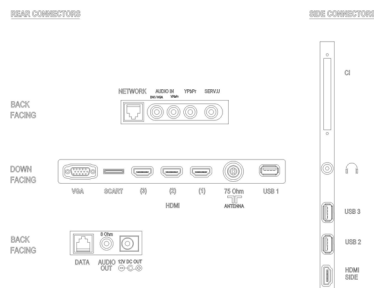

Műszaki adatok

Kép/Kijelző

- Képfórmátum: 16:9
- Átlós képernyőméret (hüvelyk): 47 hüvelyk
- Átlós képernyőméret (metrikus): 119 cm
- Színes készülékház: Magasfényű fekete készülékház
- Kijelző: LED, Full HD
- Panel felbontása: 1920 x 1080p
- Fényerő: 400 cd/m²

- Képjávitás: Pixel Plus HD
- Dinamikus képernyőkontraszt: 500 000:1
- Megtekintési szögtertartomány: 178° (H) / 178° (V)

Támogatott képernyőfelbontás

- Számítógép bemenetek: max. 1920x1080, 60 Hz
- Videobemenetek: 24, 25, 30, 50, 60 Hz, max. 1920x1080p

Hangolóegység/Vétel/Adás

- Antennabemenet: 75 ohmos koaxiális (IEC75)
- Hangolási sávok: hipersáv, S-csatorna, UHF, VHF
- TV-rendszer: PAL, SECAM
- Digitális TV: DVB-C MPEG4*, DVB-T MPEG4*, DVB-T2, DVB-C MPEG2*, DVB-T MPEG2*
- Videolejátszás: PAL, SECAM, NTSC
- IP lejátszás: IGMP Multicast