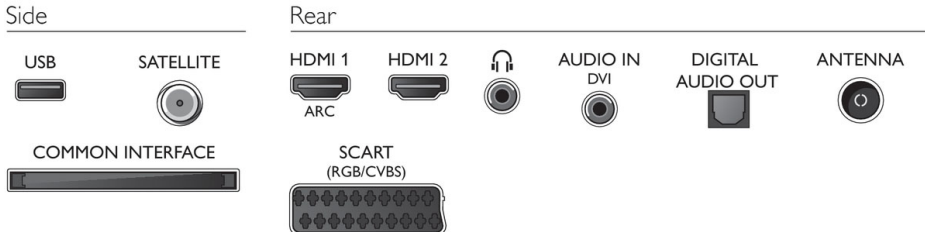

Multimedya Uygulamaları

- Video Oynatma Formatları: Kapsamlar: AVI, MKV,

- H264/MPEG-4 AVC, MPEG-1, MPEG-2, MPEG-4, WMV9/VC1
- Altyazı Formatları Desteği: .AAS, .SMI, .SRT, .SSA, .SUB, .TXT
- Müzik Çalma Formatları: AAC, AMR, LPCM, M4A, MP3, MPEG1 L1/2, WMA (v2 - v9.2 arası)
- Fotoğraf Görüntüleme Formatları: JPEG, BMP, GIF, JPS, PNG, PNS

Desteklenen Ekran Çözünürlüğü

- Bilgisayar girişleri: 60 Hz'de 1920x1080 değerine kadar
- Video girişleri: 24, 25, 30, 50, 60 Hz, 1920x1080p değerine kadar

Tuner/Alım/İletim

- Dijital TV: DVB-T/C/S/S2
- MPEG Desteği: MPEG2, MPEG4
- Video Oynatma: NTSC, PAL, SECAM

Güç

- Şebeke elektriği: AC 220 - 240 V 50/60 Hz
- Ortam sıcaklığı: 5 °C - 35 °C, 5 °C - 40 °C
- AB Enerji Etiketine uygun güç: 43 W
- Yıllık enerji tüketimi: 62 kWh
- Enerji Etiketisi Sınıfı: A+
- Bekleme modunda güç tüketimi: < 0,3 W
- Güç Tasarrufu Özellikleri: Otomatik kapama zamanlayıcı, Ekonomik mod, Görüntü dondurma (radyo için)
- Kapalı modu güç tüketimi: < 0,3 W

Boyutlar

- Kutu boyutları (G x Y x D): 1085 x 645 x 133 mm
- Set boyutları (G x Y x D): 952 x 557 x 70 mm
- Stand dahil boyutları ayarla (G x Y x D): 952 x 617 x 213 mm
- VESA duvara monte edilmeye uygun: 200 x 200 mm
- Ürün ağırlığı: 10,4 kg
- Ürün ağırlığı (+stand): 11,7 kg
- Ambalajla birlikte Ağırlık: 14 kg

Aksesuarlar

- Birlikte verilen aksesuarlar: Uzaktan Kumanda, Masa üstü stand, Güç kablosu, Hızlı başlangıç kılavuzu, Yasal bilgiler ve güvenlik broşürü, Garanti Belgesi

Connections

Yayın tarihi 2019-06-28

Sürüm: 2.0.1

12 NC: 8670 001 16395
EAN: 87 12581 72498 6

© 2019 Koninklijke Philips N.V.
Tüm hakları saklıdır.

Teknik özellikler üzerinde önceden haber vermeden değişiklik yapılabilir. Ticari markalar, Koninklijke Philips N.V. şirketi veya ilgili kuruluşlara aittir.

www.philips.com

* Pause TV ve USB kayıt için yazılım yükseltmesi gerekir. Yazılım güncellemesi hakkında daha fazla bilgi almak için lütfen www.philips.com/TV adresini ziyaret edin ve destek bağlantısına tıklayın.

* Bu TV, 'Ücretsiz' yayınlar için DVB alımını destekler. Bazı DVB operatörleri desteklenmeyebilir. Güncel liste Philips destek web sitesinin SSS bölümünde bulunabilir. Bazı operatörler için Koşullu Erişim veya abonelik gerekmektedir. Daha fazla bilgi için operatörünüze başvurun.

* 365 gün boyunca günde 4 saat çalışan bir televizyonun güç tüketimine dayanan, yıl başına kWh enerji tüketimi. Gerçek enerji tüketimi televizyonun nasıl kullanıldığına göre değişir.

* EPG ve gerçek görünürlük (8 güne kadar) ülkeye ve operatöre bağlıdır.

* (Philips) yalnızca belirli Philips oynatıcılarıyla uyumludur.