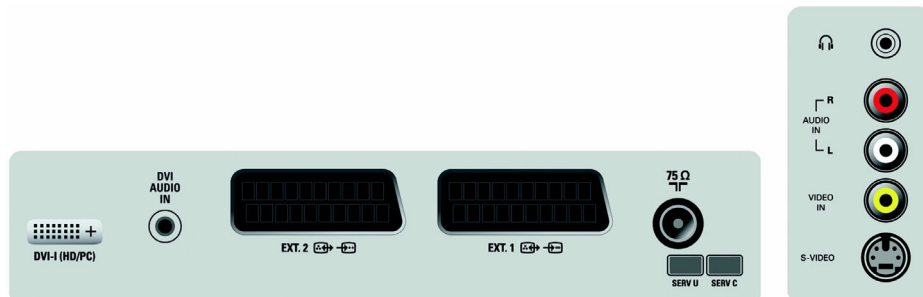

- **Virittimen aaltoalueet:** Hyperband, S-kanava, UHF, VHF
- **TV-järjestelmä; televisio:** PAL, PAL B/G, PAL D/K, PAL I, SECAM, SECAM B/G, SECAM D/K, SECAM L/L'
- **Videotoisto:** NTSC, PAL, SECAM
- **Antenniliitäntä:** 75 ohmin koaksiaali (IEC75)
- **Virittimen näyttö:** PLL
- **Esiasetetettujen kanavien määrä:** 100
- **DVB:** DVB-T *

Liitännät

- **Scart-liitinten määrä:** 2
- **Ext 1 Scart:** Ääni v/o, CVBS-tulo/lähtö, RGB
- **Ext 2 Scart:** Ääni v/o, CVBS-tulo/lähtö, S-video-tulo
- **Muut liitännät:** IEC75-antenni, DVI-I, Common Interface
- **Etu- ja sivuliitännät:** Äänitulo, CVBS-tulo, Kuulokelähtö, S-video-tulo
- **Digitaalinen äänilähtö:** AC3 S/PDIF:n kautta (optinen)
- **AV 3:** DVI-I ja HDCP, HDMI-yhteensopiva, Äänitulo v/o, PC:n VGA-tulo

Virta

- **Virrankulutus:** 450 W W
- **Virrankulutus valmiustilassa:** < 1 W
- **Ympäristön lämpötila:** +5 C - +40C
- **Virtalähde:** AC 90 - 240
- **Verkkovirta:** 220 - 240 VAC +/- 10 %

Mitat

- **Tuotteen paino:** 39 kg
- **Mitat (jalustan kanssa) (L x K x S):** 1236 x 720 x 280 mm
- **Paino pakattuna:** 45 kg
- **Laitteen mitat (L x K x S):** 1236 x 680 x 104 mm
- **Laatikon mitat (L x K x S):** 1320 x 939 x 330 mm
- **Rungon väri:** Hopea (Silver Frost)

Lisätarvikkeet

- **Mukana tulevat lisätarvikkeet:** Virtajohto, Pikaopas, Rekisteröintikortti, Kaukosäädin, Käyttöopas, Pöytäjalusta

Kaiuttimet

- **Sisäiset kaiuttimet:** 2

Stereo system					Transmission system					
2CS DK	NICAM DK	2CS BG	NICAM I	NICAM LL'	PAL BG	PAL D/K	PAL I	SECAM BG	SECAM DK	SECAM LL'
•	•	•	•	•	•	•	•	•	•	•