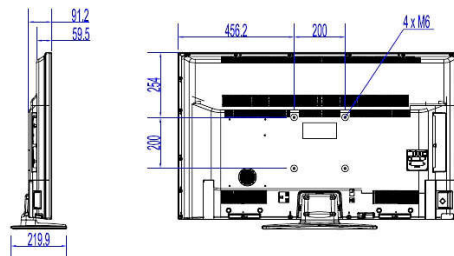

- Formatos de subtítulos compatibles: SRT, SSA SUB, ASS, SMI, TXT
- Formatos de imagen compatibles: BMP, JPG, PNG
- Resolución de vídeo compatible en USB: hasta 1920 x 1080 píxeles a 30 Hz
- Conexiones multimedia: USB

Audio

- Potencia de salida de sonido: 16 (2 x 8) W
- Altavoces: 2,0, Proyección inferior
- Funciones de sonido: Ecuador, Balance, AVL, Sonido envolvente increíble, Graves dinámicos

Potencia

- Red eléctrica: CA 220-240 V, 50-60 Hz
- Temperatura ambiente: 5 °C a 45 °C
- Consumo en modo de espera: $0,3\text{ W}$
- Clase de etiqueta energética: A++
- Alimentación de etiqueta energética de la UE: 48 W
- Funciones de ahorro de energía: Modo Eco
- Consumo de energía anual: 70 kWh

Accesorios

- Incluida: Control remoto 22AV1407A/12, 2 pilas AAA, Soporte de mesa, Folleto de garantía, Folleto legal y de seguridad
- Opcional: Control remoto de configuración 22AV9573A, Mando a distancia 22AV1601A/12

Conectividad lateral

- Ranura de interfaz común: CI+ 1.3
- Salida de auriculares: Miniconector
- USB1: USB 2.0
- Entrada AV: CVBS+I/D (cinch)

Conectividad posterior

- Euroconector: CVBS, RGB, SVHS
- Antena: IEC-75
- HDMI1: HDMI 1.4, ARC
- Salida de audio digital: Óptico
- Entrada VGA: 15 patillas D-sub
- HDMI2: HDMI 1.4

Mejoras de conectividad

- EasyLink (HDMI CEC): Reproducción con una sola pulsación, Modo de espera del sistema, Transmisión mediante mando a distancia

Diseño

- Color: Negro

Fecha de emisión
2024-03-25

Versión: 1.0.1

EAN: 87 18863 01379 3

© 2024 Koninklijke Philips N.V.
Todos los derechos reservados.

Las especificaciones están sujetas a cambios sin previo aviso. Las marcas registradas son propiedad de Koninklijke Philips N.V. o de sus propietarios respectivos.

www.philips.com

Dimensiones

- Anchura del dispositivo: 1112 mm
- Altura del dispositivo: 653 mm
- Profundidad del dispositivo: 60/91 mm
- Peso del producto: 10,6 kg
- Longitud del dispositivo (con soporte): 1112 mm
- Altura del dispositivo (con soporte): 692 mm
- Profundidad dispositivo (con soporte): 220 mm
- Peso del producto (+ soporte): 11,5 kg
- Compatible con el montaje en pared: M6, 200 x 200 mm

* La disponibilidad de funciones dependerá de la implementación elegida por el encargado de la integración.

* Consumo de energía típico en modo de encendido evaluado de acuerdo con el estándar IEC62087 Ed 2. El consumo de energía real dependerá del modo en que se use el televisor.

* Este televisor contiene plomo solo en algunas partes o componentes donde no existe una tecnología alternativa de acuerdo con las cláusulas de exención de la Directiva RoHS.