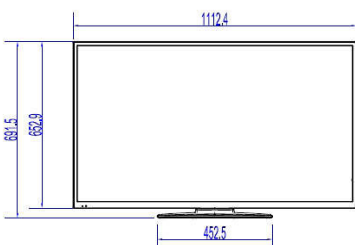

- Formatos de subtítulos compatibles: SRT, SSA SUB, ASS, SMI, TXT
- Formatos de imagen compatibles: BMP, JPG, PNG
- Resolución de vídeo compatible en USB: hasta 1920 x 1080 píxeles a 30 Hz
- Conexiones multimedia: USB

Audio

- Potencia de salida de sonido: 16 (2 x 8) W
- Altavoces: 2,0, Proyección inferior
- Funciones de sonido: Ecuador, Balance, AVL, Sonido envolvente increíble, Graves dinámicos

Potencia

- Red eléctrica: CA 220-240 V, 50-60 Hz
- Temperatura ambiente: 5 °C a 45 °C
- Consumo en modo de espera: $0,3\text{ W}$
- Clase de etiqueta energética: A++
- Alimentación de etiqueta energética de la UE: 48 W
- Funciones de ahorro de energía: Modo Eco
- Consumo de energía anual: 70 kWh

Accesorios

- Incluida: Control remoto 22AV1407A/12, 2 pilas AAA, Soporte de mesa, Folleto de garantía, Folleto legal y de seguridad
- Opcional: Control remoto de configuración 22AV9573A, Mando a distancia 22AV1601A/12

Conectividad lateral

- Ranura de interfaz común: CI+ 1.3
- Salida de auriculares: Miniconector
- USB1: USB 2.0
- Entrada AV: CVBS+I/D (cinch)

Conectividad posterior

- Euroconector: CVBS, RGB, SVHS
- Antena: IEC-75
- HDMI1: HDMI 1.4, ARC
- Salida de audio digital: Óptico
- Entrada VGA: 15 patillas D-sub
- HDMI2: HDMI 1.4

Mejoras de conectividad

- EasyLink (HDMI CEC): Reproducción con una sola pulsación, Modo de espera del sistema, Transmisión mediante mando a distancia

Diseño

- Color: Negro

Fecha de emisión
2024-03-25

Versión: 1.0.1

EAN: 87 18863 01379 3

© 2024 Koninklijke Philips N.V.
Todos los derechos reservados.

Las especificaciones están sujetas a cambios sin previo aviso. Las marcas registradas son propiedad de Koninklijke Philips N.V. o de sus propietarios respectivos.

www.philips.com

Dimensiones

- Anchura del dispositivo: 1112 mm
- Altura del dispositivo: 653 mm
- Profundidad del dispositivo: 60/91 mm
- Peso del producto: 10,6 kg
- Longitud del dispositivo (con soporte): 1112 mm
- Altura del dispositivo (con soporte): 692 mm
- Profundidad dispositivo (con soporte): 220 mm
- Peso del producto (+ soporte): 11,5 kg
- Compatible con el montaje en pared: M6, 200 x 200 mm

* La disponibilidad de funciones dependerá de la implementación elegida por el encargado de la integración.

* Consumo de energía típico en modo de encendido evaluado de acuerdo con el estándar IEC62087 Ed 2. El consumo de energía real dependerá del modo en que se use el televisor.

* Este televisor contiene plomo solo en algunas partes o componentes donde no existe una tecnología alternativa de acuerdo con las cláusulas de exención de la Directiva RoHS.