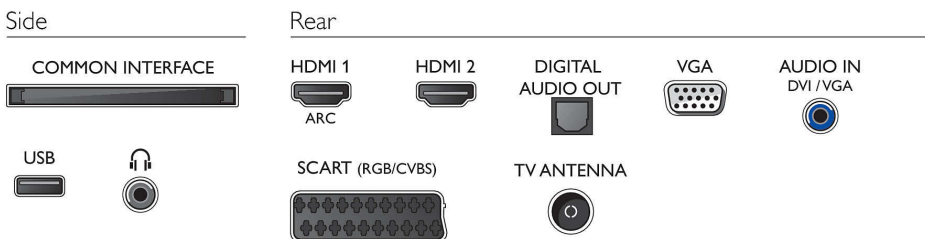

Πλάτος κβωτίου: 425 mm

Η τηλεόραση σας προσφέρει μια εμπειρία που είναι σαν να είστε στο κέντρο της δράσης. Η λειτουργία Incredible Surround και Clear Sound ενισχύουν τον ήχο και σας προσφέρουν μια εμπειρία ακρόασης που είναι σαν να είστε στο κέντρο της δράσης. Η λειτουργία Auto Volume Leveler ελέγχει τον ήχο και σας προσφέρει μια σταθερή εμπειρία ακρόασης.

Τηλεόραση LED Full HD

Η ποιότητα της εικόνας έχει μεγάλη σημασία. Οι κλασικές τηλεοράσεις HDTV προσφέρουν αρκετά καλή ποιότητα, αλλά θέλετε κάτι παραπάνω. Τώρα μπορείτε να έχετε μοναδική λεπτομέρεια σε συνδυασμό με υψηλή φωτεινότητα, απίστευτη αντίθεση και ρεαλιστικά χρώματα, για μια πραγματικά ρεαλιστική εικόνα.

Δύο είσοδοι HDMI με Easylink

Απαλλαγείτε από την ακαταστασία των καλωδίων χρησιμοποιώντας ένα μόνο καλώδιο HDMI που μεταφέρει σήματα εικόνας αλλά και ήχου από τις συσκευές σας στην τηλεόραση. Το HDMI χρησιμοποιεί μη συμπίεσμένα σήματα, εξασφαλίζοντας βέλτιστη ποιότητα κατά τη μεταφορά από την πηγή στην οθόνη. Σε συνδυασμό με το Philips Easylink, θα χρειάζεστε ένα μόνο τηλεχειριστήριο για τις περισσότερες λειτουργίες στην τηλεόραση, τη συσκευή DVD ή Blu-ray, τον αποκωδικοποιητή ή το home cinema.

Connections

Ημερομηνία έκδοσης
2023-10-16

Έκδοση: 4.1.1

EAN: 87 18863 01142 3

© 2023 Koninklijke Philips N.V.

Με την επιφύλαξη παντός δικαιώματος.

Οι προδιαγραφές ενδέχεται να αλλάζουν χωρίς προειδοποίηση. Τα εμπορικά σήματα ανήκουν στην Koninklijke Philips N.V. ή στους αντίστοιχους ιδιοκτήτες.

www.philips.com

* Η διαθεσιμότητα του EPG και η κάλυψη των προγραμμάτων (έως και 8 ημερών) εξαρτάται από τη χώρα και τον πάροχο.

* Κατανάλωση ενέργειας σε kWh ανά έτος, με βάση την κατανάλωση ισχύος της τηλεόρασης με 4ωρη λειτουργία ανά ημέρα επί 365 ημέρες. Η πραγματική κατανάλωση ενέργειας εξαρτάται από τον τρόπο χρήσης της τηλεόρασης.

* Η τηλεόραση υποστηρίζει τη λήψη DVB για 'ελεύθερες' μεταδόσεις. Ενδέχεται να μην υποστηρίζονται συγκεκριμένοι πάροχοι DVB. Μπορείτε να βρείτε μια ενημερωμένη λίστα στην ενότητα Συνθήκες ερωτήσεων της τοποθεσίας web υποστήριξης της Philips. Για ορισμένους παρόχους, απαιτείται Περιορισμένη πρόσβαση και εγγραφή. Επικοινωνήστε με τον πάροχό σας για περισσότερες πληροφορίες.

* (Philips) συμβατό μόνο με συγκεκριμένη συσκευή αναπαραγωγής Philips.

* Αυτή η τηλεόραση περιέχει μόλυβδο μόνο σε ορισμένα μέρη ή εξαρτήματα, όπου δεν υπάρχουν άλλες τεχνολογικές εναλλακτικές, σύμφωνα με τις υπάρχουσες ρυθμίσεις εξαιρέσεων στο πλαίσιο της Οδηγίας RoHS.