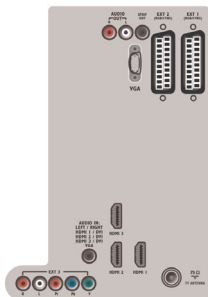

Възможности за свързване

- Извод Ext 1 Scart: Аудио L/R, Вход за CVBS, RGB
- Извод Ext 2 Scart: Аудио L/R, Вход за CVBS, RGB
- Извод Ext 3: YPbPr, Аудио вход L/Δ
- Предни/странични букси за свързване: HDMI v1.3, Вход S-video, Вход за CVBS, Аудио вход L/Δ, Изход за слушалки, USB
- Други връзки: Аналогов изход за звук ляс/десен, Звуков вход за PC, VGA вход за компютър, Изход S/PDIF (коаксиален), Общ интерфейс Plus (CI+), Общ интерфейс
- HDMI 1: HDMI v1.3
- HDMI 2: HDMI v1.3
- HDMI 3: HDMI v1.3
- EasyLink (HDMI-CEC): Изпълнение с едно докосване, Преход на дистанционното управление, Управление на системния звук, Готовност на системата

Мощност

- Температура на околната среда: от 5°C до 35°C
- Мрежово захранване: 220 - 240 V, 50 Hz
- Консумирана мощност (типично): 146 W
- Мощност на потребление в режим на готовност: 0,15 W

Размери

- Габарити на апарата (Ш x В x Д): 996 x 603 x 88 мм
- Габарити на апарата със стойката (Ш x В x Д): 996 x 655 x 260 мм
- Тегло вкл. опаковката: 24,1 кг
- Тегло на изделието: 17,1 кг
- Тегло на изделието (със стойката): 19,9 кг
- Габарити на кутията (Ш x В x Д): 1203 x 682 x 266 мм
- Цвят на кутията: Декоративен лицев панел "черен гланц" с черна кутия
- Съвместим с VESA монтиране на стена: 400 x 400 мм

Акcesoари

- Акcesoари в комплекта: Шарнирна стойка за маса, Захранващ кабел, Ръководство за бързо инсталиране, Гаранционна карта, Дистанционно управление, Батерии за дистанционното

Rear connectors