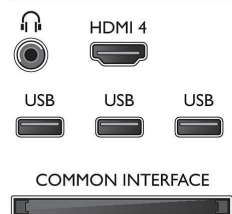

Specificaties

Ambilight

- Ambilight-functies: Past zich aan de muurkleur aan, Modus voor woonkamerlicht
- Ambilight-versie: driezijdig XL

Beeld/scherm

- Beeldformaat: 16:9
- Schermdiagonaal (inch): 65 inch
- Schermdiagonaal (centimeters): 165 cm

- Display: LED Ultra HD
- Schermresolutie: 3840 x 2160 p
- 3D: Easy 3D, Gamen op volledig scherm voor 2 spelers*, Aanpassing van de 3D-diepte, 2D-naar-3D-conversie
- Helderheid: 450 cd/m²
- Beeldverbetering: Ultra Pixel HD Engine, Ultra-resolutie, 900 Hz PMR Ultra, Micro Dimming Pro, Lokaal contrast, Perfect 3D Natural Motion

Ondersteunde beeldschermresolutie

- Computeringangen op alle HDMI: tot 1920 x 1080 bij 60 Hz
- Extra computeringangen op HDMI5: tot Ultra HD 3840 x 2160 bij 30 Hz
- Video-ingangen op alle HDMI: tot 1920 x 1080p, bij 24, 25, 30, 50, 60 Hz
- Extra video-ingangen op HDMI5: Ultra HD 3840 x 2160p, bij 24, 25, 30 Hz

Connections

Side