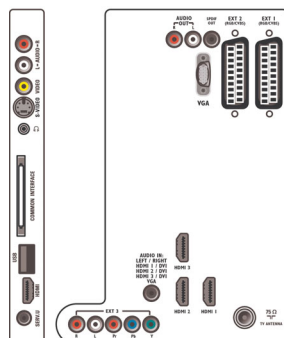

Tuner/modtagelse/transmission

- Antenneindgang: 75 ohm koaksial (IEC75)
- TV-system: DVB COFDM 2 K/8 K
- Videoafspilning: NTSC, SECAM, PAL
- Digital TV: DVB-T MPEG-4*, DVB-C MPEG-4*
- Tunerbånd: Hyperbånd, S-kanaler, UHF, VHF

Tilslutningsmuligheder

- Ext 1 SCART: Lyd L/R, CVBS-indgang, RGB
- Ext 2 SCART: Lyd L/R, CVBS-indgang, RGB
- Ext 3: YPbPr, Audio L/R ind
- Tilslutninger på forsiden/siden: HDMI v1.3, S-Video-indgang, CVBS-indgang, Audio L/R ind, Hovedtelefonudgang, USB
- Andre tilslutninger: Analog audio L/R ud, PC-lydindgang, PC-indgang VGA, S/PDIF-udgang (koaksial), Common Interface Plus (CI+), Common Interface

- HDMI 1: HDMI v1.3
- HDMI 2: HDMI v1.3
- HDMI 3: HDMI v1.3
- EasyLink (HDMI-CEC): Afspilning med ét tryk, Fjernbetjenings-pass-through, System-lydkontrol, System-standby

Strøm

- Omgivende temperatur: 5-35°C
- Lysnet: 220 - 240 V, 50 Hz
- Strømforsøg (typisk): 149 W
- Standby-strømforsøg: 0,15 W

Mål

- Mål på anlæg (B x H x D): 1106 x 666 x 92 mm
- Apparatets mål inklusive stander (B x H x D): 1106 x 717 x 309 mm
- Vægt inkl. emballage: 33,1 kg
- Produktvægt: 20,1 kg
- Produktvægt (+ stand): 25,3 kg
- Mål på kasse (B x H x D): 1349 x 746 x 266 mm
- Kompatibel med VESA-vægbeslag: 400 x 400 mm

Tilbehør

- Medfølgende tilbehør: Drejefod, Netledning, Quick start guide, Brugervejledning, Garanticertifikat, Fjernbetjening, Batterier til fjernbetjening

Udgivelsesdato
2019-06-26

Version: 7.10.6

12 NC: 8670 000 49573
EAN: 87 12581 46420 2

© 2019 Koninklijke Philips N.V.
Alle rettigheder forbeholdes.

Specifikationerne kan ændres uden varsel. Varemærker tilhører Koninklijke Philips N.V. eller deres respektive ejere.

www.philips.com

* DVB-T (Digital Video Broadcast-Terrestrial) er kun tilgængeligt i nogle lande
* DVB-C er kun tilgængelig i nogle lande og for udvalgte operatører. De fleste opdaterede oplysninger findes på TV'ets identifikationsplade.