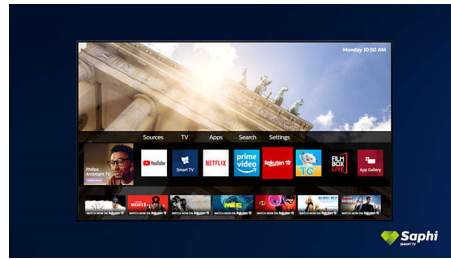

SAPHI

SAPHI je hiter, intuitiven operacijski sistem, s katerim je uporaba televizorja Philips Smart pravi užitek. Uživate v odlični kakovosti slike in jasnem ikonskem meniju, do katerega dostopate z enim gumbom. Televizor upravljajte z lahkoto in se hitro pomikajte do priljubljenih aplikacij za pametne televizorje, vključno z aplikacijami YouTube, Netflix in drugimi.