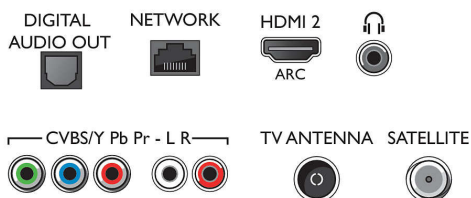

- Sprednja stran televizorja: Visoko bleščeča črna barva

Dimenzije

- Širina izdelka: 731,8 mm
- Višina izdelka: 435,3 mm
- Globina izdelka: 77,3 mm

Connections

Side

Rear

Datum izdaje 2023-10-19

Različica: 10.1.1