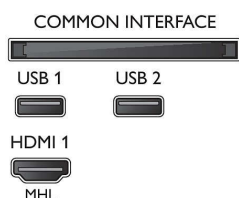

Dodatna oprema

- Priložena dodatna oprema: Daljinski upravljalnik, 2 bateriji AAA, Napajalni kabel, vodnik za hiter začetek, Brošura s pravnimi in varnostnimi informacijami, Namizno stojalo

Barva in površina

- Sprednja stran televizorja: Visoko bleščeča črna barva

Dimenzije

- Širina izdelka: 731,8 mm
- Višina izdelka: 435,3 mm
- Globina izdelka: 77,3 mm

Connections

Side

Rear

Datum izdaje 2023-10-19

Različica: 10.1.1