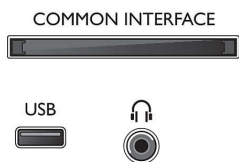

Liitännät

- HDMI-liitännöjen määrä: 2
- EasyLink (HDMI-CEC): Kaukosäätimen infrapunalähtä, Järjestelmän äänensäätö, Järjestelmän valmiustila, Toisto yhdellä painikkeella
- Scart-liitännöjen lukumäärä (RGB/CVBS): 1
- USB-liitännöjen lukumäärä: 1
- Muut liitännät: Common Interface Plus (CI+), Digitaalinen äänilähtö (optinen), Äänitulo (DVI), Kuulokelähtö, Palveluliitäntä, IEC75-antenni, Satelliittiliitin

Virta

- Verkkovirta: Vaihtovirta: 220–240 V, 50/60 Hz
- Ympäristön lämpötila: 5–35 °C
- Virrankulutus valmiustilassa: < 0,3 W
- Energiatohokkuusluokka: A
- EU:n energiatohokkuusmerkintä: 35 W
- Virransäästöominaisuudet: Automaattinen virrankatkaisujastin, Eco-tila, Kuvanmykistys (radio)
- Virrankulutus laitteen ollessa sammutettuna: 0,5
- Vuosittainen energiankulutus: 51 kWh

Lisätarvikkeet

- Mukana tulevat lisätarvikkeet: Kaukosäädin, 2 AAA-paristoa, Pöytäjalusta, Virtajohto, Pikaopas, Laki- ja turvallisuuseseite

Mitat

- Laitteen leveys: 726,5 mm
- Laitteen korkeus: 425,4 mm
- Laitteen syvyys: 79,2 mm
- Laitteen paino: 4,66 kg
- Laitteen leveys (jalustan kanssa): 726,5 mm
- Laitteen korkeus (jalustan kanssa): 476,6 mm
- Laitteen syvyys (jalustan kanssa): 184,6 mm
- Tuotteen paino (+jalusta): 4,75 kg
- Laatikon leveys: 800 mm
- Laatikon korkeus: 520 mm
- Laatikon syvyys: 150 mm
- Paino pakattuna: 6,6 kg
- Sopii seinätelineeseen: 100 x 100 mm

Connections

Side