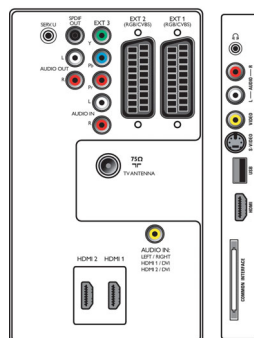

- Videowiedergabe: NTSC, Secam, PAL
- Digitales Fernsehen: DVB-T MPEG4*
- Frequenzbänder: Hyperband, S-Kanal, UHF, VHF

Anschlüsse

- Ext 1 Scart: Audio links/rechts, FBAS-Ein-/Ausgang, RGB
- Ext 2 Scart: Audio links/rechts, FBAS-Ein-/Ausgang, RGB
- Ext 3: YPbPr, Linker/rechter Audio-Eingang
- Ext 4: HDMI V1.3
- Ext 5: HDMI V1.3
- EasyLink (HDMI-CEC): System-Start, System Standby-Modus
- Vordere/seitliche Anschlüsse: HDMI V1.3, S-Video-Eingang, FBAS-Eingang, Linker/rechter Audio-Eingang, Kopfhörerausgang, USB
- Weitere Anschlüsse: Analog L/R Audioeingang, PC-Audio-Eingang, SP-DIF-Ausgang (koaxial), Common Interface

Leistung

- Umgebungstemperatur: 5 °C bis 35 °C
- Netzstrom: 220 bis 240 V, 50/60 Hz
- Stromverbrauch: 330 W
- Standby-Stromverbrauch: 0,15 W

Abmessungen

- Abmessungen Gerät (B x H x T): 1301 x 797 x 118 mm
- Abmessungen Gerät inkl. Fuß (B x H x T): 1301 x 868 x 325 mm
- Gewicht (inkl. Verpackung): 57,5 kg
- Produktgewicht (+ Ständer): 44,5 kg
- Abmessungen Box (B x H x T): 1.415 x 954 x 401 mm
- VESA-kompatible Wandhalterung: 400 x 400 mm

Zubehör

- Mitgeliefertes Zubehör: Netzkabel, Kurzanleitung, Bedienungsanleitung, Garantiezertifikat, Fernbedienung, Batterien für Fernbedienung

Stereo system					Transmission system					
2CS DK	NICAM DK	2CS BG	NICAM I	NICAM LL'	PAL BG	PAL D/K	PAL I	SECAM BG	SECAM DK	SECAM LL'
•	•	•	•	•	•	•	•	•	•	•

Ausstellungsdatum
2019-06-25

Version: 5.0.5

12 NC: 8670 000 41632
EAN: 87 12581 43755 8

© 2019 Koninklijke Philips N.V.
Alle Rechte vorbehalten.

Technische Daten können ohne vorherige Ankündigung geändert werden. Die Marken sind Eigentum von Koninklijke Philips N.V. oder der jeweiligen Firmen.

www.philips.com

* DVB-T, nur in ausgewählten Ländern möglich
* DVB-T MPEG4 nur in: Frankreich, Spanien, Dänemark, Norwegen, Finnland, Schweden. DVB-C MPEG4 nur bei ausgewählten Anbietern: Dänemark, Norwegen, Finnland, Schweden. Aktuelle Informationen erhalten Sie auf dem Typenschild Ihres Fernsehers oder unter www.philips.com/support unter der entsprechenden Typennummer.