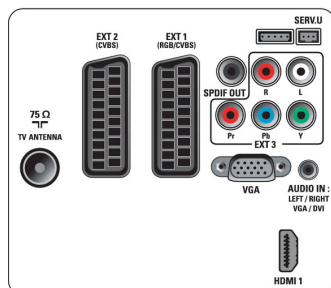

Možnosti připojení

- Konektor Ext 1 Scart: Audio levý/pravý kanál, RGB
- Konektor Ext 2 Scart: Audio levý/pravý kanál, Vstup kompozitního videa CVBS
- Počet konektorů Scart: 2
- Konektor Ext 3: YPbPr, Vstup audio L/P
- HDMI 1: Rozhraní HDMI v1.3
- Čelní / boční přípojky: Rozhraní HDMI v1.3, Vstup kompozitního videa CVBS, Vstup audio L/P, Výstup pro sluchátka, USB 2.0
- Další připojení: Vstup audio do PC, PC-In, VGA, Výstup S/PDIF (koaxiální), Běžné rozhraní
- EasyLink (HDMI-CEC): Přehrávání stisknutím

jednoho tlačítka, Systémové informace (jazyk nabídky), EasyLink (digitální sběrnice mezi audio video zařízeními), Systémové ovládání audia, Systém v pohotovostním režimu

Spotřeba

- Okolní teplota: 5 °C až 35 °C
- Napájení ze sítě: 220-240 V; 50 Hz
- Spotřeba elektrické energie (typická): 250 W
- Spotřeba energie v pohotovostním režimu: <0,3 W

Rozměry

- Rozměry sady (Š x V x H): 1130 x 701 x 83 mm
- Rozměry přístroje se stojanem (Š x V x H): 1130 x 746 x 270 mm
- Hmotnost včetně balení: 25,8 kg
- Hmotnost výrobku (+ podstavec): 20 kg
- Rozměry krabice (Š x V x H): 1370 x 821 x 210 mm
- Kompatibilní s montáží na stěnu VESA: 400 x 400 mm

Příslušenství

- Dodávané příslušenství: Stojan na nábytek, Síťová šňůra, Stručný návod k rychlému použití, Uživatelský manuál, Záruční list, Dálkový ovladač, 2x baterie AAA

Rear connectors

Side

Datum vydání 2019-06-26

Verze: 4.1.3

12 NC: 8670 000 59247
EAN: 87 12581 52114 1

© 2019 Koninklijke Philips N.V.
Všechna práva vyhrazena.

Údaje mohou být změněny bez předchozího varování.
Ochranné známky jsou majetkem Koninklijke Philips N.V. nebo jejich příslušných vlastníků.

www.philips.com

* 8denní EPG, služba není dostupná ve všech zemích
* DVB-T, podporováno pouze ve vybraných zemích