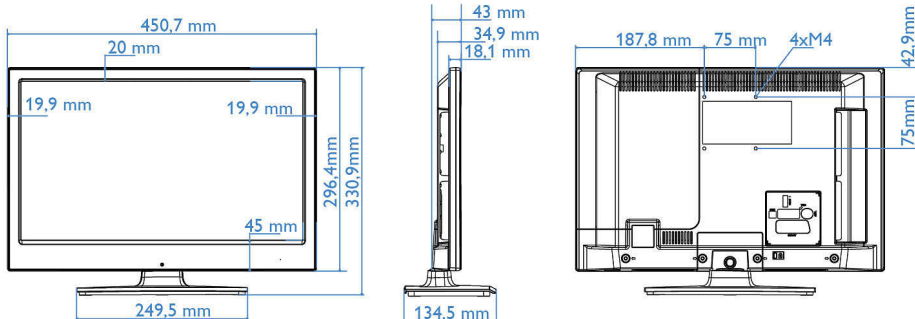

A Philips TV-ket úgy tervezték, hogy fogyasztásuk minimális legyen. Ez nem csak a környezetre gyakorolt káros hatás mértékét csökkenti, de az üzemeltetési költséget is.

Műszaki adatok

Kép/Kijelző

- Képfórmula: 16:9
- Átlós képernyőméret (hüvelyk): 19 hüvelyk
- Átlós képernyőméret (metrikus): 47 cm
- Kijelző: LED HD TV
- Panel felbontása: 1366 x 768p
- Fényerő: 250 cd/m²
- Képvivítés: Digital Crystal Clear, 100 Hz-es Perfect Motion Rate
- Megtekintési szög tartomány: 178° (H) / 178° (V)

Méretetek

- Készülék szélessége: 451 mm
- Készülék magassága: 296 mm
- Készülék mélysége: 35/43 mm
- Termék tömege: 2,6 kg
- Készülék szélessége (állvánnyal együtt): 451 mm
- Készülék magassága (állvánnyal együtt): 331 mm
- Készülék mélysége (állvánnyal együtt): 134 mm
- Termék tömege (+állvány): 2,8 kg
- Fali tartóval kompatibilis: 75 x 75 mm, M4