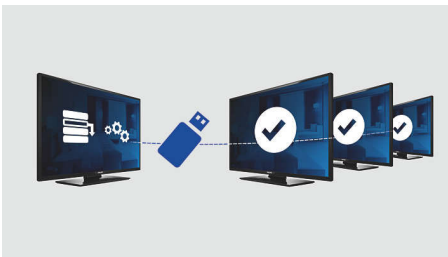

USB klónozás

Egyszerű lehetőséget nyújt minden programozás és csatornaprogramozási beállítás egyik TV-ről másik TV-készülékre való másolására. A funkció gondoskodik a TV-készülékek beállításainak egységességéről és

egyúttal jelentősen csökkenti a telepítési időt és költségeket is.

Fegyintézeti mód

A kommunikáció ellenőrzése érdekében ez a Hospitality TV speciális Fegyintézeti mód beállítással rendelkezik. A fejlett biztonsági üzemmód kikapcsol bizonyos, a büntetés-végrehajtásban nem használatos szolgáltatásokat, mint például a Teletext, az elektronikus műsorfüzet, a feliratozás és az USB port.

Átlátszó hátsó burkolat

Az átlátszó hátsó burkolat felfedi a TV rejtett részeit. Ideális büntetés-végrehajtási intézményekben vagy fogdáknak való beszereléshez.