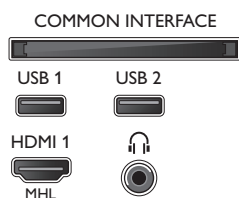

Accesorii

- Accesorii incluse: Telecomandă, 2 baterii AAA, Suport pentru masă, Cablu de alimentare, Ghid de inițiere rapidă, Broșură cu date juridice și pentru siguranță

Caracteristici Smart TV

- Ușor de instalat: Autodetectare dispozitive Philips, Expert de conectare dispozitiv, Expert de instalare rețea, Expert de configurare a setărilor
- Ușurință în utilizare: Buton Meniu Smart complet, Manual de utilizare pe ecran
- Upgrade al firmware-ului: Expert pt. actualizarea firmware-ului, Firmware actualizabil prin USB, Actualizare firmware online
- Televiziune interactivă: HbbTV
- Aplicația Philips TV Remote*: Aplicații, Canale, Control, NowOnTV, Ghid TV, Video la cerere
- Program: Pauză TV, Înregistrare USB*
- Ajustări format ecran: Umplere ecran, Potrivire la ecran, Zoom, Extindere
- Aplicații Smart TV*: Magazine video online, Deschide browser-ul de Internet, Social TV, Televiziune la cerere, YouTube

- Interacțiune cu utilizatorul: SimplyShare

Connections

Side

Rear

Data apariției 2017-11-03

Versiune: 14.6.1

12 NC: 8670 001 39132
EAN: 87 18863 01005 1

© 2017 Koninklijke Philips N.V.
Toate drepturile rezervate.