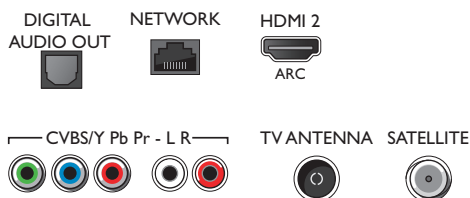

Rear

Data apariției 2017-11-03

Versiune: 14.6.1

12 NC: 8670 001 39132
EAN: 87 18863 01005 1

© 2017 Koninklijke Philips N.V.
Toate drepturile rezervate.

Specificațiile pot fi modificate fără preaviz. Mărcile comerciale sunt proprietatea Koninklijke Philips N.V. sau a deținătorilor lor legali.

www.philips.com