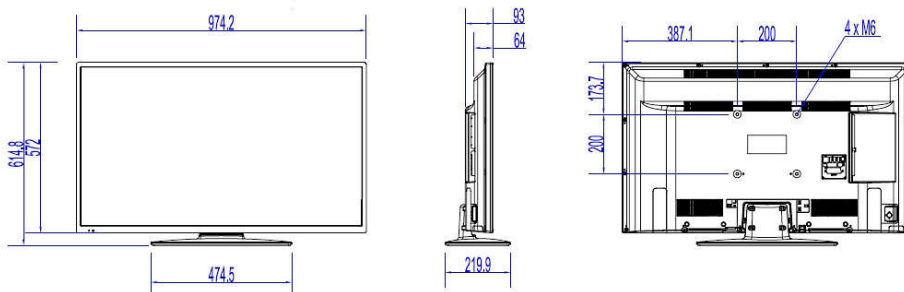

Audio

- Puissance de sortie audio: 16 (2 x 8) W
- Enceintes: 2, Dirigés vers le bas
- Fonctionnalités audio: Atténuateur, Solde, AVL, Incredible Surround, Basses dynamiques

Alimentation

- Puissance électrique: 220-240 V CA ; 50-60 Hz
- Température ambiante: 5 °C à 45 °C
- Consommation en veille: $0,3\text{ W}$
- Classe énergétique: A++
- Classe énergétique européenne: 37 W
- Fonctions d'économie d'énergie: Mode Eco
- Consommation énergétique annuelle: 54 kWh

Accessoires

- Inclus: Télécommande 22AV1407A/12, 2 piles AAA, Support de table, Livret de garantie, Brochure légale et de sécurité
- En option: Télécommande de configuration 22AV9573A, Télécommande 22AV1601A/12

Connectivité, côté

- Logement à interface commune: CI+ 1.3
- Sortie casque: Minifiche
- USB1: USB 2.0
- Entrée AV: CVBS+G/D (RCA)

Connectivité, arrière

- Péritel: CVBS, RVB, SVHS
- Antenne: IEC-75
- HDMI1: HDMI 1.4, ARC
- Sortie audio numérique: Optique
- Entrée VGA: D-Sub 15 broches
- HDMI2: HDMI 1.4

Fonctions avancées de connectivité

- EasyLink (HDMI CEC): Activation de la lecture d'une seule pression sur un bouton, Mise en veille du système, Transfert vers la télécommande

Date de publication
2024-04-19

Version: 1.1.2

EAN: 87 18863 01378 6

© 2024 Koninklijke Philips N.V.
Tous droits réservés.

Les caractéristiques sont sujettes à modification sans préavis. Les marques commerciales sont la propriété de Koninklijke Philips N.V. ou de leurs détenteurs respectifs.

www.philips.com

Design

- Couleur: Noir

Dimensions

- Largeur de l'appareil: 974 millimètre
- Hauteur de l'appareil: 572 millimètre
- Profondeur de l'appareil: 64/93 millimètre
- Poids du produit: 8,3 kg
- Largeur appareil (support inclus): 974 millimètre
- Hauteur appareil (support inclus): 615 millimètre
- Profondeur appareil (support inclus): 220 millimètre
- Poids du produit (support compris): 9.2 kg
- Compatible avec un montage mural: M6, 200 x 200 mm

* Les fonctionnalités disponibles dépendent de l'implémentation choisie par l'intégrateur.

* Consommation électrique type en mode marche mesurée conformément à la norme CEI 62087 deuxième édition. La consommation électrique réelle dépend de l'utilisation du téléviseur.

* Ce téléviseur contient du plomb uniquement dans certaines parties ou certains composants pour lesquels aucune solution alternative n'existe conformément aux clauses de non-responsabilité de la directive RoHS.