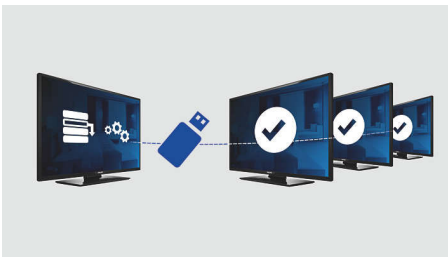

PHILIPS

Основні особливості

Сторінка привітання

Сторінка привітання з'являється щоразу після увімкнення телевізора. Сторінку привітання можна легко маркувати та налаштувати під час встановлення за допомогою простого зображення привітання у форматі .png.

USB-клонування

Дозволяє легко копіювати налаштування усього програмування і програмування каналів з одного телевізора на інші телевізори менше, ніж за хвилину. Ця функція забезпечує однотипність

телевізорів та значно скорочує час встановлення та витрати.

USB (фотографії, музика, відео)

Поділіться дозволами. Під'єднайте USB-пристрій, цифрову камеру, трЗ-програвач або інший мультимедійний пристрій до USB-роз'єму на телевізорі і насолоджуйтеся фотографіями, відео та музикою за допомогою простого оглядача вмісту.