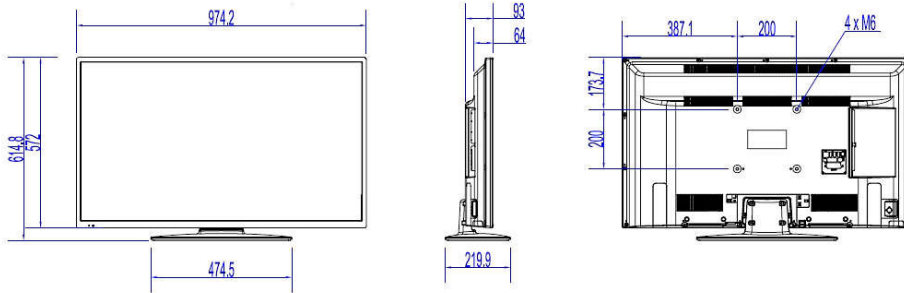

Специфікації

Зображення/дисплей

- Формат кадру: 16:9
- Розмір екрана по діагоналі (у дюймах): 43 дюймів
- Розмір екрана по діагоналі (у метрах): 108 см
- Дисплей: Світлодіодний Full HD
- Роздільна здатність панелі: 1920x1080p
- Яскравість: 300 кд/м²
- Коефіцієнт контрастності (типовий): 1200
- Кут перегляду: 178° (Г) / 178° (В)

Тюнер/Прийм/Передача

- Цифрові телевізори: DVB-T/T2/C, HEVC FHD (до 1080p60)
- Аналоговий телевізор: PAL, SECAM

Характеристики

- Простота у користуванні: Стиль зображення, Стиль звуку
- Цифрові послуги: Субтитри, Телетекст, MHEG, Зараз і далі, ЕДП 8 д.
- Локальне керування: Джойстик

Готельні функції

- Режим готелю: Блокування керування джойстиком, Блокування меню, Блокування меню встановлення, Обмеження гучності (вкл. з НР)
- Режим в'язниці: режим високої безпеки, Блокування тексту/MHEG/USB/ЕДП/субтитрів
- Таймер: Таймер сну, Будильник
- Керування увімкненням: Канал/джерело, Стиль зображення, Гучність (вкл. з НР)
- Захист від крадіжок: Замок Kensington
- Керування живленням: Екозапуск/швидкий