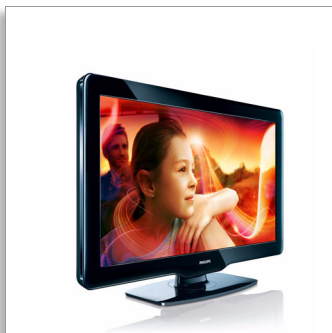

Philips 3000 series
TV LCD com Digital
Crystal Clear

81 cm (32")
HD Ready
TV digital

32PFL3406D

Garantia de uma ótima noite de TV

TV HD Ready em um design moderno

Com a Philips, você sempre pode contar com uma televisão de ótimo desempenho por um preço na medida certa. Esta TV LCD 32PFL3406 da série 3000 oferece imagens HD Ready com conectores de TV digital fáceis de usar e um design autêntico.

Imagem LCD nítida e vibrante, sempre

- HD Ready com Digital Crystal Clear para profundidade e nitidez
- 28,9 bilhões de cores para imagens naturalmente brilhantes
- Modo de imagem especial para assistir a jogos de futebol em casa com a melhor imagem

Som autêntico e nítido

- Ouça cada palavra com o Clear Sound
- Sinta a potência de 20 W RMS e Incredible Surround

Conectividade digital completa e simples

- Conectividade perfeita com duas entradas HDMI e Easylink
- Entrada para PC para usar a TV como monitor de computador
- USB para uma fantástica reprodução multimídia
- Conversor integrado para recepção de sinal digital sem necessidade de decodificador

20 W RMS e Incredible Surround

Sinta a potência das batidas da música e faça parte da ação. Os amplificadores potentes de 20W RMS (2 x 10 W) reproduzem um som extremamente nítido. Deixe-se levar pelo Incredible Surround, que oferece maior profundidade e impacto sonoro, além de complementar a excelente qualidade de cinema.