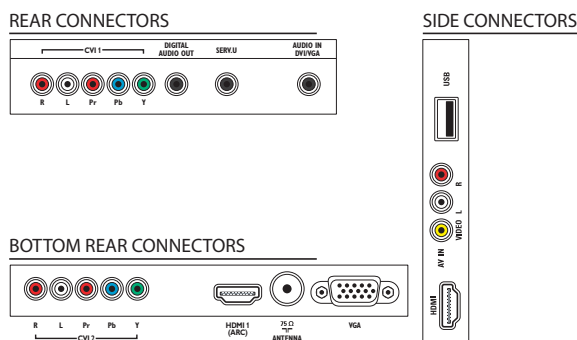

Praticidade

- Guia de programação: Guia de programação para 7

- Fácil de instalar: Assistente de instalação de canais, Assistente de configurações
- Fácil de usar: Botão Home com funções centralizadas
- Ajustes do formato da tela: 4:3, Preenchimento automático, Zoom automático, Expansão da imagem para 14:9, Expansão da imagem para 16:9, Zoom de legenda, Super Zoom, Sem escala, Widescreen
- Indicação da intensidade do sinal
- Firmware atualizável: Assistente de atualização automática do firmware, Firmware atualizável via USB

Sintonizador/Recepção/Transmissão

- TV Digital: DTV
- Reprodução de vídeo: NTSC, PAL (todas as versões)

Alimentação

- Alimentação: AC 110 a 240 V, 50 - 60 Hz
- Temperatura ambiente: 5°C a 35°C
- Consumo de energia no modo de espera: <0,15W
- Recursos de economia de energia: Modo econômico, Menu de configurações ecológicas, Sensor de luz, Picture mute (para rádio)
- Consumo de energia: 110 W

Dimensões

- Dimensões da caixa (L x A x P): 968 x 608 x 198 mm
- Dimensões do aparelho (L x A x P): 797 x 508 x 83 mm
- Dimensões do aparelho com pedestal (L x A x P): 797 x 573 x 221 mm
- Peso do produto: 9 kg
- Peso do produto (+base): 10,6 kg
- Peso, incluindo embalagem: 14,5 kg
- Instalação compatível para parede.: 200 x 200 mm

Acessórios

- Acessórios inclusos: Cabo de alimentação, Controle remoto, Duas pilhas AAA, Suporte p/ cima da mesa, Manual do Usuário, Guia de início rápido

Data de emissão
2014-03-17

Versão: 4.2.4

12 NC: 8670 000 75122
EAN: 87 12581 59794 8

© 2014 Koninklijke Philips N.V.
Todos os direitos reservados.

As especificações estão sujeitas a alterações sem aviso prévio. As marcas registradas são de responsabilidade da Koninklijke Philips N.V. ou de seus representantes legais

www.philips.com

* Evite o uso prolongado do aparelho com volume superior a 85 decibéis, pois isto poderá prejudicar a sua audição.