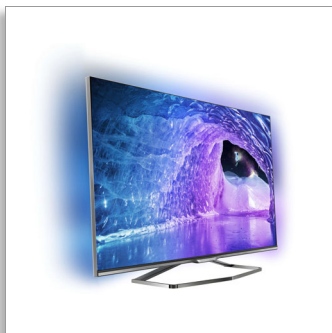

Philips 7000 series  
Erittäin ohut Smart Full HD  
LED-TV

**119 cm (47")**

Full HD -LED-TV  
Kaksi ydintä  
DVB-T/T2/C/S/S2

**47PFS7509**

## Erittäin ohut Smart Full HD LED-TV

### Ambilight kolmella sivulla

Philips 7500 -sarjan Smart Full HD LED-TV:n äänentoisto on vaikuttavan tehokas mukana toimitettavan langattoman subwooferin ansiosta. Katselukokemusta parantavat myös reunaton muotoilu ja Ambilight kolmella sivulla.