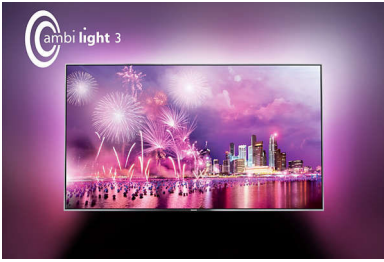

Kohokohdat

Ambilight 3 sivulla

Koti on erityinen paikka, jossa vietät suuren osan elämäsi. Mikset valitsisi televisiota, joka sopii hyvin kotisi lämpimään ja kutsuvaan tunnelmaan? Philipsin uuden Ambilight-tekniikan ansiosta kuva on entistä laajempi ja sykähdyttävämpi. Televisio heijastaa valoa kolmelta reunalta ympäröiviin seiniin ja tuo näin televisio-ohjelman värit, eloisuuden ja jännityksen koko olohuoneeseen. Voit ottaa hyvän asennon ja nauttia vangitsevista katseluelämyksestä.

Kehyksetön muotoilu

Tyylikäs, minimalistinen ja hillitty. Kehyksetön reunus on muotoiltu korkealaatuisesta lasista, ja siinä on erittäin ohut alumiinireunus. Muotoilun ansiosta voit nauttia TV-kuvasta ilman tilaa vievää kehystä.