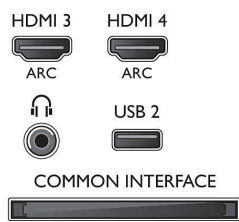

Tekniset tiedot

Ambilight

- Ambilight-ominaisuudet: Kaksisivuinen, kiinteä väri, Dynaamiset, yhteydessä valosensoriin, Lounge-tila, auringonlasku, Mukautuu seinän väriin, 3D
- Ambilight-versio: 3 sivulla
- Ambilight-valaistus: Sisäänrakennettu AL + hue

Kuva/näyttö

- Kuvasuhde: 4:3/16:9
- Ruudun halkaisija (tuuma): 47 tuumaa
- Ruudun halkaisija (cm): 119 cm
- Näyttö: LED, Full HD

- 3D: Passive 3D, 2 pelaajan koko näytön peli*, 3D-syvyyden säätö, 2D-3D-muunto, Automaattinen 3D-tunnistus
- Näytön resoluutio: 1920 x 1080p
- Kirkkaus: 400 cd/m²
- Kuvanparannus: Pixel precise HD, Micro Dimming Pro, Perfect Natural Motion, 800 Hz:n Perfect Motion Rate, Super Resolution

Tuettu näyttöresoluutio

- Tietokonetulot: enintään 1920x1080, 60 Hz
- Videotulot: 24, 25, 30, 50, 60 Hz, enintään

1920x1080p

Viritin/vastaanotto/signaalinsiirto

- Digitaalitelevisio: Freeview HD, Astra HD+ -tuki, DVB-T/T2/C/S/S2
- Videoisto: NTSC, PAL, SECAM
- MPEG-tuki: MPEG2, MPEG4

Smart TV

- Vuorovaikutteinen televisio: HbbTV
- TV-ohjelmaopas*: 8 päivän elektroninen ohjelmaopas

Connections

Side