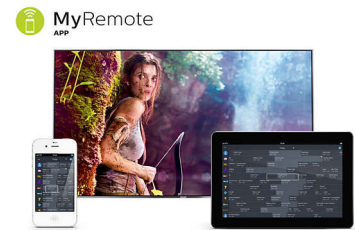

MyRemote*

Ohjaa Philipsin televisiota suoraan älylaitteestasi. MyRemote-sovelluksen avulla voit jakaa sisältöä älylaitteesta televisioon (SimplyShare) tai siirtää digitaalisia TV-lähetyksiä tablet-laitteeseen (Wi-Fi Smart Screen). TV-ohjelmaoppaan avulla voit helposti valita katseltavat ohjelmat.