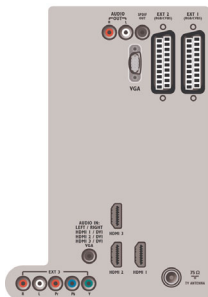

Питание

- Температура окружающей среды: 5 °C - 35 °C
- Электропитание: 220—240 В, 50 Гц
- Потребляемая мощность: 205 Вт
- Энергопотребление в режиме ожидания: 0,15 Вт

Размеры

- Размеры корпуса (Ш x В x Г): 996 x 603 x 88 мм
- Размеры устройства с подставкой (Ш x В x Г): 996 x 655 x 260 мм
- Вес, включая упаковку: 24,1 кг
- Вес продукта: 17,1 кг
- Вес изделия (с подставкой): 19,9 кг
- Размеры комплекта (Ш x В x Г): 1203 x 682 x 266 мм
- Цветной корпус: Передняя панель черного цвета с глянцевой черной отделкой
- Совместим с настенным креплением VESA: 400 x 400 мм

Аксессуары

- Входящие в комплект аксессуары: Настольная подставка на шарнире, Шнур питания, Краткое руководство, руководство пользователя, Гарантийный сертификат, Пульт ДУ, Батарейки для пульта ДУ

Rear connectors