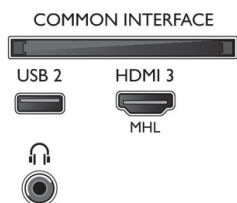

Color y acabado

- Parte delantera del televisor: Negro brillante

Accesorios

- Accesorios incluidos: Mando a distancia, 2 pilas AAA, Cable de alimentación, Guía de inicio rápido, Folleto legal y de seguridad, Soporte para la mesa

Connections

Side

Rear

Bottom

Fecha de emisión
2020-08-19

Versión: 11.0.1

12 NC: 8670 001 51568
EAN: 87 18863 01493 6

© 2020 Koninklijke Philips N.V.
Todos los derechos reservados.