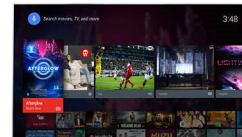

Dual Core + Android

Met Android op uw TV kunt u supersnel, intuïtief en leuk navigeren, apps starten en video's afspelen. De Android-robot krijgt alles razendsnel en eenvoudig voor elkaar dankzij de kracht van onze Dual Core-processor.

Android

Met Android op uw Smart TV kunt u genieten van een snelle processor en een gebruiksvriendelijke interface. Het is uw startpunt voor eindeloze content: van Google Play™, Netflix, en een internetbrowser... en nog zoveel meer. Er is een eenvoudig te navigeren menu met rechtstreekse koppelingen naar uw favorieten.