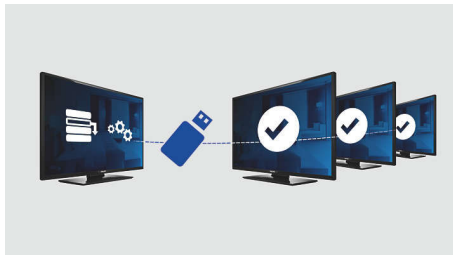

Zalety

Klonowanie ustawień przez USB

Umożliwia proste kopiowanie wszystkich zaprogramowanych kanałów i ustawień z jednego telewizora do innych w czasie krótszym niż 1 minuta. Funkcja ta zapewnia jednakowe ustawienia w różnych telewizorach oraz znacznie skraca czas i koszty instalacji.

Ograniczenie głośności

Funkcja ta określa zakres głośności, w jakim może działać telewizor, uniemożliwiając tym samym nadmierne zwiększenie głośności, które mogłyby przeszkadzać osobom znajdującym się w sąsiadujących pomieszczeniach.

Blokowanie menu instalacyjnego

Umożliwia zabezpieczenie ustawień instalacji i konfiguracji przed nieautoryzowanym dostępem, co zapewnia gościom najwyższy stopień wygody i pozwala uniknąć niepotrzebnych kosztów związanych z przeprogramowaniem.

Niskie zużycie energii

Telewizory firmy Philips zostały zaprojektowane w taki sposób, aby zminimalizować zużycie energii. Pozwala to nie

tylko zmniejszyć wpływ produktu na środowisko, ale także obniżyć koszty zasilania.

Zintegrowany panel połączeń

Zintegrowany panel połączeń umożliwia gościom łatwe podłączanie własnych urządzeń do Twojego telewizora bez konieczności korzystania z panelu zewnętrznego.

LED

Ten telewizor, wyposażony w najbardziej zaawansowaną technologię podświetlenia LED, łączy w sobie atrakcyjny, minimalistyczny wygląd i oszałamiającą jakość obrazu, a także najniższe zużycie energii w swojej kategorii. Ponadto technologia podświetlenia LED nie wiąże się z zastosowaniem jakichkolwiek niebezpiecznych materiałów. Dzięki temu można cieszyć się niskim zużyciem energii, wysoką jasnością, niesamowitym kontrastem, ostrością i żywymi kolorami.