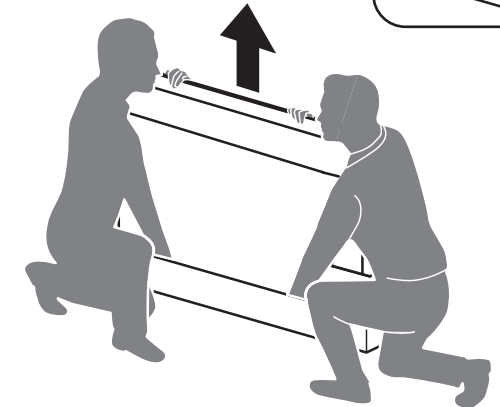

3

4

5

6

VESA (x, y)

50" 126 cm
200 mm x 200 mm (7.87" x 7.87") M6
L : 18 mm ~ 22 mm (0.71" ~ 0.87")

55" 139 cm
200 mm x 200 mm (7.87" x 7.87") M6
L : 14 mm ~ 16 mm (0.55" ~ 0.63")

65" 164 cm
300 mm x 300 mm (11.81" x 11.81") M6
L : 18 mm ~ 22 mm (0.71" ~ 0.87")

75" 189 cm
300 mm x 300 mm (11.81" x 11.81") M8
L : 10 mm ~ 25 mm (0.39" ~ 0.98")

English Read the safety instructions.
Español Lea las instrucciones de seguridad.
Français Lisez les consignes de sécurité.