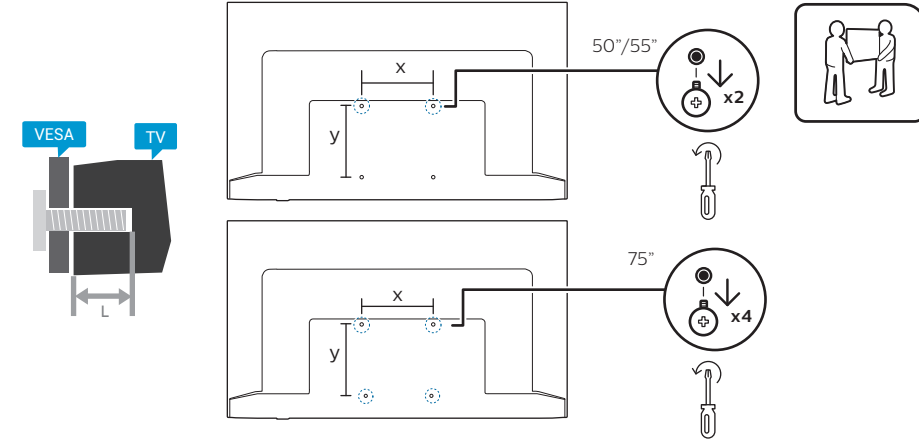

3

4

5

6

VESA (x, y)

50" 126 cm
200 mm x 200 mm (7.87" x 7.87") M6
L : 18 mm ~ 22 mm (0.71" ~ 0.87")

55" 139 cm
200 mm x 200 mm (7.87" x 7.87") M6
L : 14 mm ~ 16 mm (0.55" ~ 0.63")

65" 164 cm
300 mm x 300 mm (11.81" x 11.81") M6
L : 18 mm ~ 22 mm (0.71" ~ 0.87")

75" 189 cm
300 mm x 300 mm (11.81" x 11.81") M8
L : 10 mm ~ 25 mm (0.39" ~ 0.98")

English Read the safety instructions.
Español Lea las instrucciones de seguridad.
Français Lisez les consignes de sécurité.