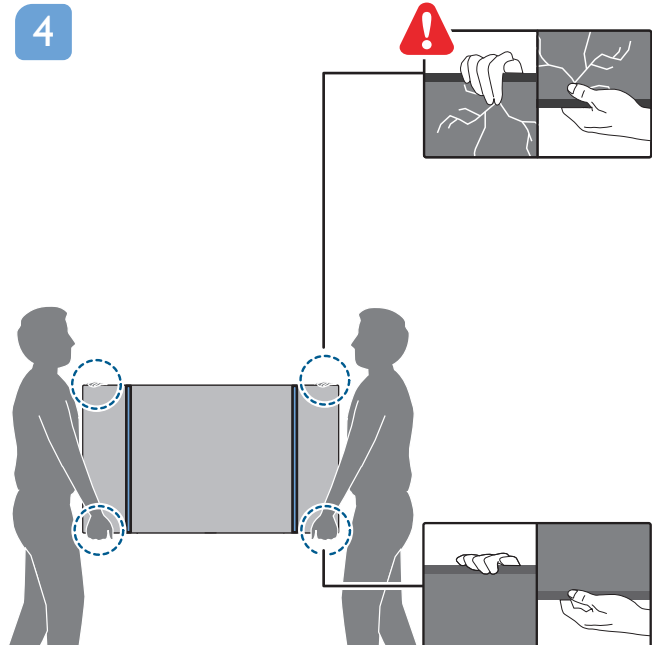

3

4

5

6

VESA (x, y)

50" 126 cm
200 mm x 200 mm (7.87" x 7.87") M6
L : 18 mm ~ 22 mm (0.71" ~ 0.87")

55" 139 cm
200 mm x 200 mm (7.87" x 7.87") M6
L : 14 mm ~ 16 mm (0.55" ~ 0.63")

65" 164 cm
300 mm x 300 mm (11.81" x 11.81") M6
L : 18 mm ~ 22 mm (0.71" ~ 0.87")

75" 189 cm
300 mm x 300 mm (11.81" x 11.81") M8
L : 10 mm ~ 25 mm (0.39" ~ 0.98")

English Read the safety instructions.
Español Lea las instrucciones de seguridad.
Français Lisez les consignes de sécurité.