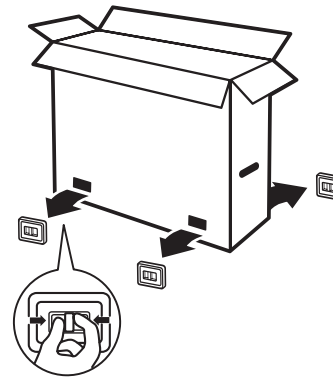

2214 series

50" / 55"

65" / 75"

1 50" 55"

2

65"

1 75"

2

3

4

5

6

VESA (x, y)

50" 126 cm
200 mm x 200 mm (7.87" x 7.87") M6
L : 18 mm ~ 22 mm (0.71" ~ 0.87")

55" 139 cm
200 mm x 200 mm (7.87" x 7.87") M6
L : 14 mm ~ 16 mm (0.55" ~ 0.63")

65" 164 cm
300 mm x 300 mm (11.81" x 11.81") M6
L : 18 mm ~ 22 mm (0.71" ~ 0.87")

75" 189 cm
300 mm x 300 mm (11.81" x 11.81") M8
L : 10 mm ~ 25 mm (0.39" ~ 0.98")

English Read the safety instructions.
Español Lea las instrucciones de seguridad.
Français Lisez les consignes de sécurité.