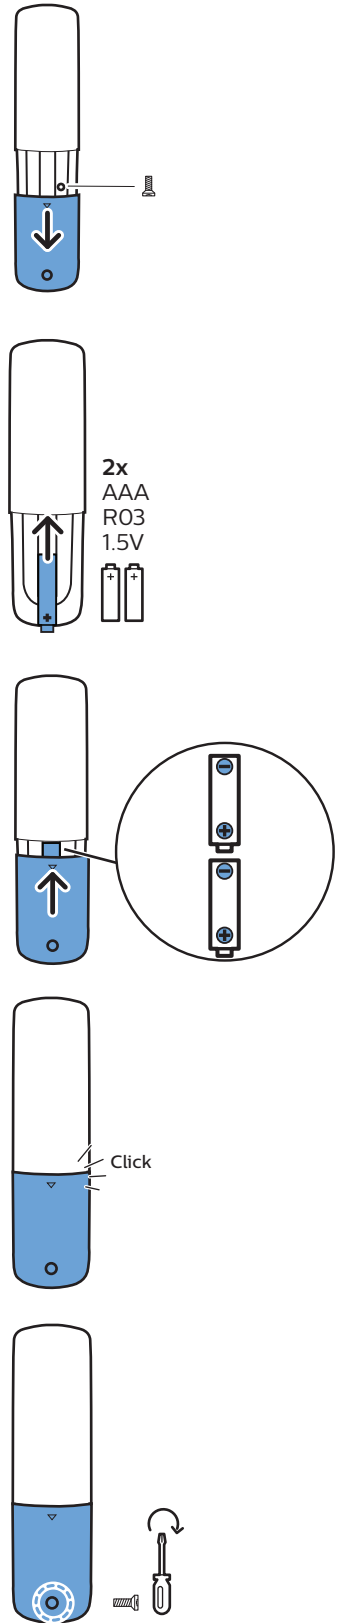

2214 series

50" / 55"

65" / 75"

1 50" 55"

2

65"

1 75"

2

3

4

5

6

VESA (x, y)

50" 126 cm
200 mm x 200 mm (7.87" x 7.87") M6
L : 18 mm ~ 22 mm (0.71" ~ 0.87")

55" 139 cm
200 mm x 200 mm (7.87" x 7.87") M6
L : 14 mm ~ 16 mm (0.55" ~ 0.63")

65" 164 cm
300 mm x 300 mm (11.81" x 11.81") M6
L : 18 mm ~ 22 mm (0.71" ~ 0.87")

75" 189 cm
300 mm x 300 mm (11.81" x 11.81") M8
L : 10 mm ~ 25 mm (0.39" ~ 0.98")

English Read the safety instructions.
Español Lea las instrucciones de seguridad.
Français Lisez les consignes de sécurité.