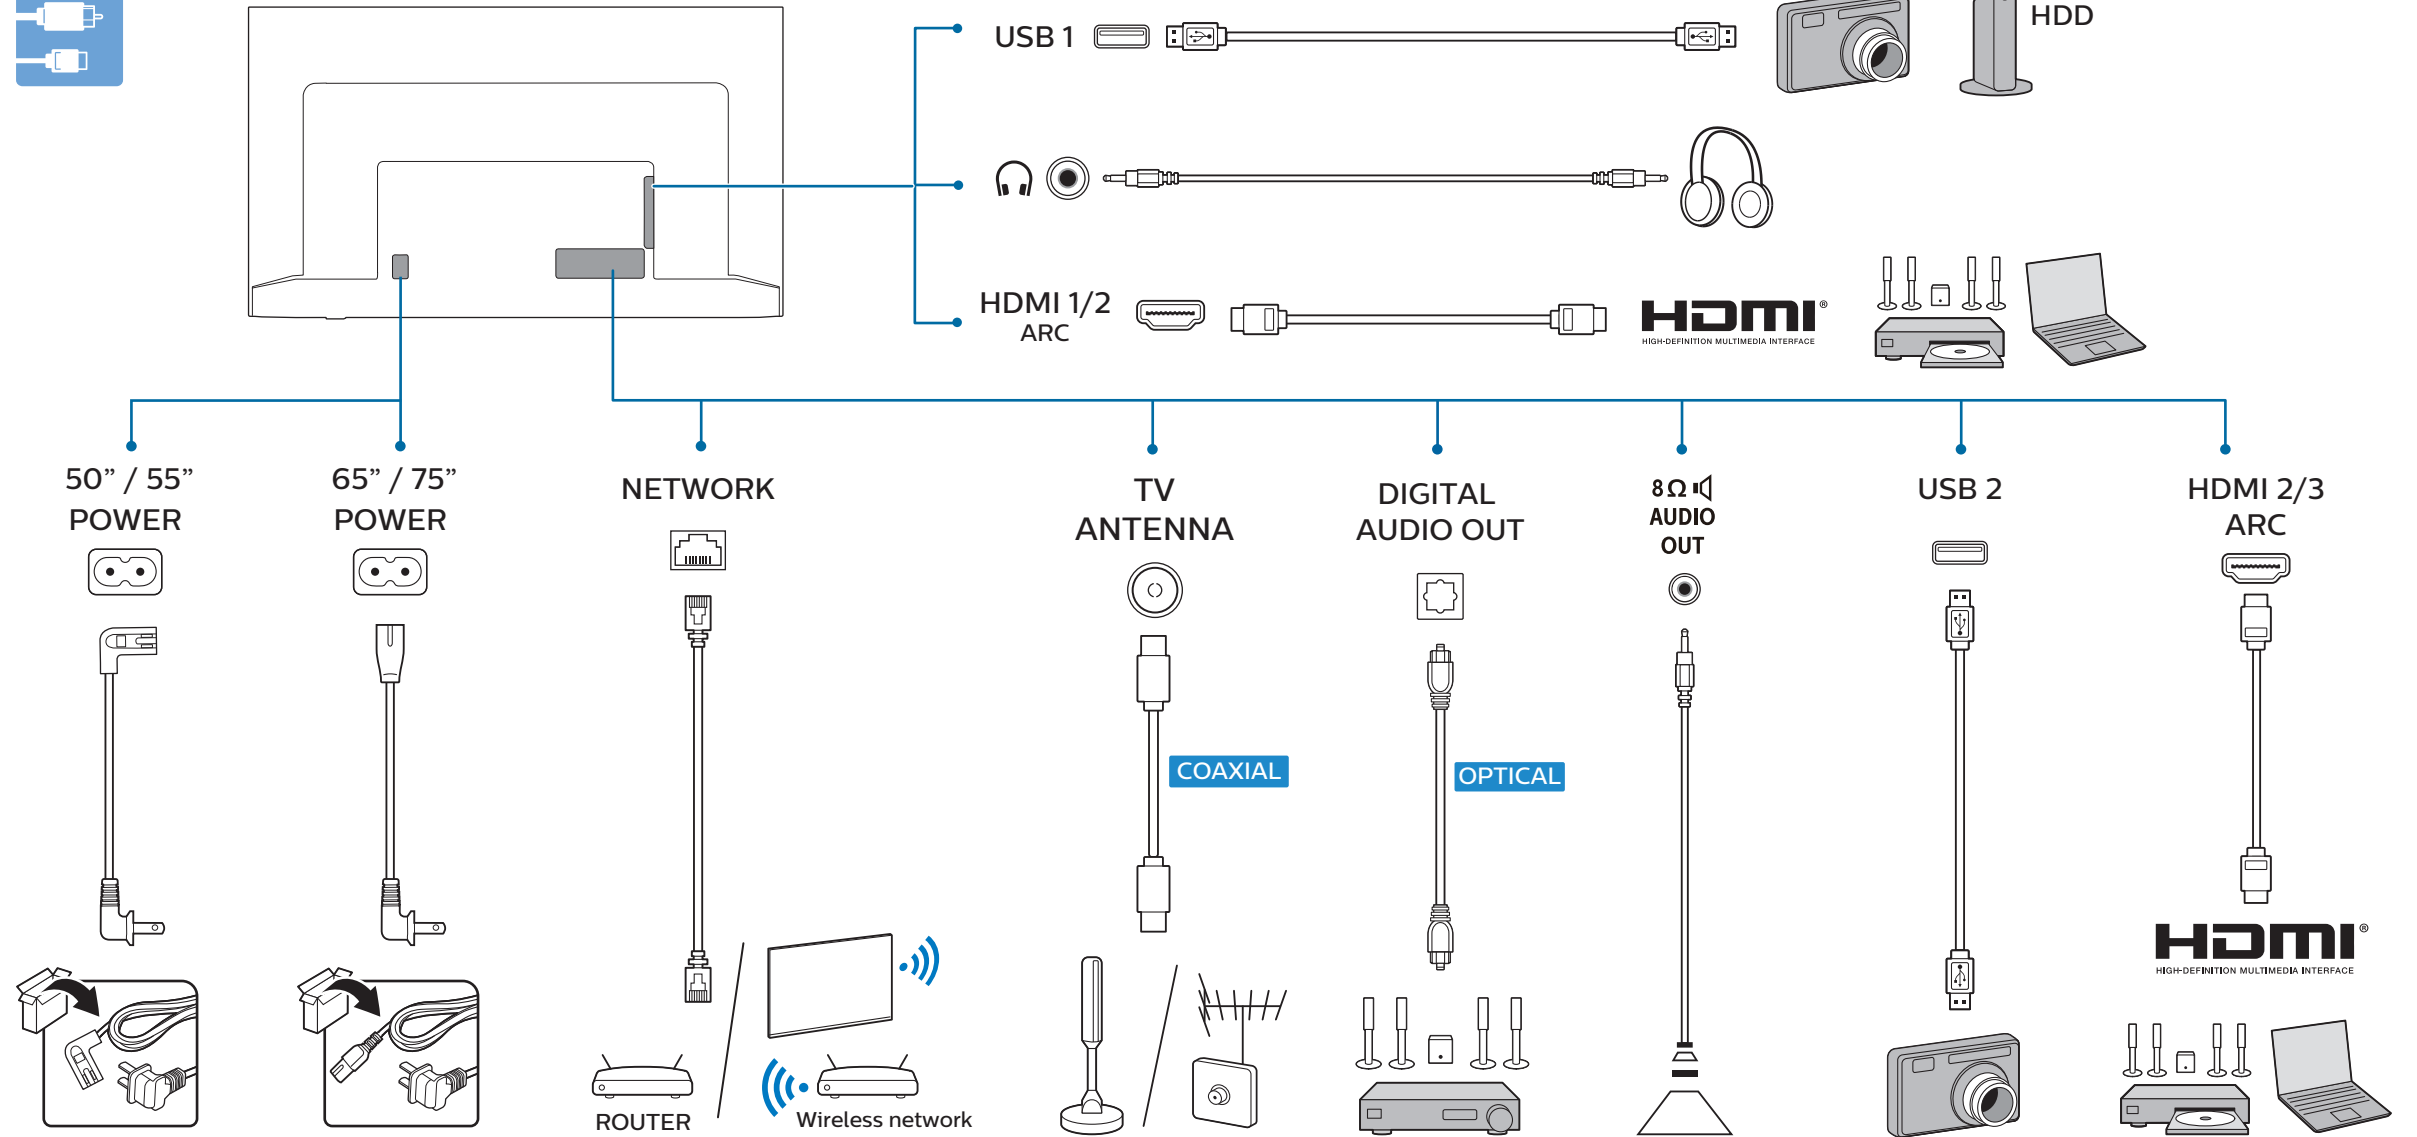

3

4

5

6

VESA (x, y)

50" 126 cm
200 mm x 200 mm (7.87" x 7.87") M6
L : 18 mm ~ 22 mm (0.71" ~ 0.87")

55" 139 cm
200 mm x 200 mm (7.87" x 7.87") M6
L : 14 mm ~ 16 mm (0.55" ~ 0.63")

65" 164 cm
300 mm x 300 mm (11.81" x 11.81") M6
L : 18 mm ~ 22 mm (0.71" ~ 0.87")

75" 189 cm
300 mm x 300 mm (11.81" x 11.81") M8
L : 10 mm ~ 25 mm (0.39" ~ 0.98")

English Read the safety instructions.
Español Lea las instrucciones de seguridad.
Français Lisez les consignes de sécurité.