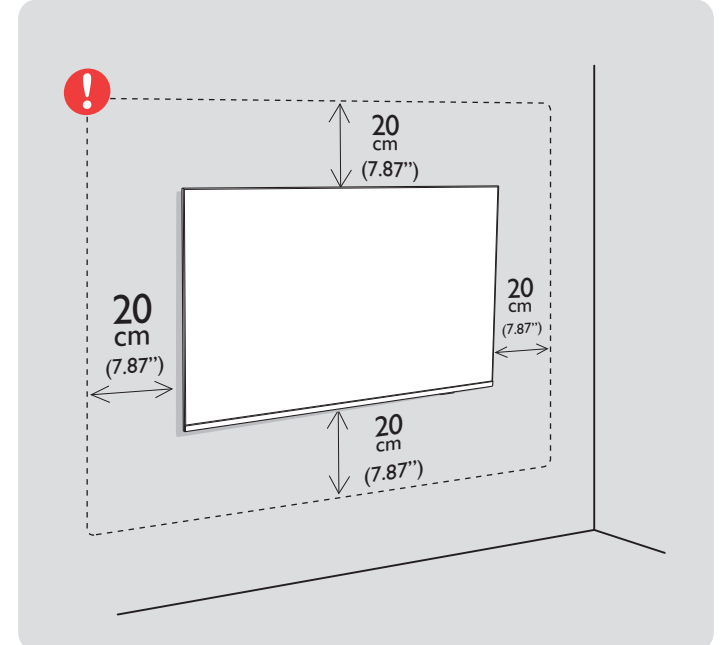

3

4

5

6

VESA (x, y)

50" 126 cm
200 mm x 200 mm (7.87" x 7.87") M6
L : 18 mm ~ 22 mm (0.71" ~ 0.87")

55" 139 cm
200 mm x 200 mm (7.87" x 7.87") M6
L : 14 mm ~ 16 mm (0.55" ~ 0.63")

65" 164 cm
300 mm x 300 mm (11.81" x 11.81") M6
L : 18 mm ~ 22 mm (0.71" ~ 0.87")

75" 189 cm
300 mm x 300 mm (11.81" x 11.81") M8
L : 10 mm ~ 25 mm (0.39" ~ 0.98")

English Read the safety instructions.
Español Lea las instrucciones de seguridad.
Français Lisez les consignes de sécurité.