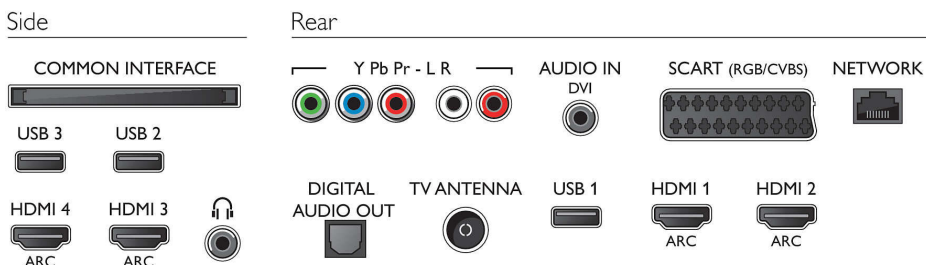

Tápellátás

- Hálózati tápellátás: 220–240 V AC, 50/60 Hz
- Környezeti hőmérséklet: 5 °C-tól 35 °C-ig
- Fogyasztás készenléti üzemmódban: $\leq 0,5\text{ W}$
- Energiacímke-osztály: A+
- EU energiacímke szerinti teljesítmény: 63 W
- Energiamegtakarítási funkciók: Automatikus kikapcsoló időzítő, Kép némítása (rádióhoz)

- Energiafogyasztás kikapcsolt módban: $\leq 0,3$
- Éves energiafogyasztás: 91 kWh

Tartozékok

- Mellékelt tartozékok: Távvezérlő, 2 db AAA elem, Asztali állvány, Hálózati tápkábel, Gyors üzembe helyezés útmutató, Jogi és biztonsági brosúra

Méreték

- Készülék szélessége: 1239 mm
- Készülék magassága: 726 mm
- Készülék mélysége: 79 mm
- Termék tömege: 15,1 kg
- Készülék szélessége (állvánnyal együtt): 1239 mm
- Készülék magassága (állvánnyal együtt): 770 mm
- Készülék mélysége (állvánnyal együtt): 266 mm
- Termék tömege (+állvány): 17,5 kg
- Doboz szélessége: 1431 mm
- Doboz magassága: 825 mm
- Doboz mélysége: 131 mm
- Tömeg, a csomagolással együtt: 24,3 kg
- Fali tartóval kompatibilis: 400 x 200 mm

Connections

Kiadás dátuma
2023-10-19

Verzió: 4.1.1

EAN: 87 18863 00255 1

© 2023 Koninklijke Philips N.V.
Minden jog fenntartva.

A műszaki adatok előzetes figyelmeztetés nélkül változhatnak. Minden védjegy a Koninklijke Philips N.V. céget, vagy az illető jogtulajdonost illeti

www.philips.com

* Az elektronikus műsorfüzet (EPG) és a tényleges megtekinthetőség (legfeljebb 8 napig) ország- és szolgáltatófüggő.
* Az elérhető Android alkalmazások országonként változnak. További részletekért látogassa meg a helyi Google Play áruházat.
* Éves energiafogyasztás kWh-ban - a televízió 365 napon át tartó, napi 4 órás működtetéséhez szükséges áramfogyasztást alapul véve. A tényleges energiafogyasztás a televízió használati módjától függ.
* Az eszköz alkalmas a magyarországi földfelszíni, szabad hozzáférésű digitális televíziós műsorszórás vételére.
* (Philips) csak adott Philips lejátszó készülékkel kompatibilis.
* A Google Cast funkcionalitása a Google Cast Ready alkalmazásaitól és a készülékektől függ. A részletekért látogassa meg a Google Cast termékoldalt.
* A Philips TV Remote alkalmazás és a kapcsolódó funkciók a TV-típusok, szolgáltatók és országok, valamint az intelligens készülékek és operációs rendszerek függvényében változóak. További részletek: www.philips.com/TVRemoteapp.
* A Smart TV alkalmazás-kínálat TV-típusonként és országonként változik. További részletek: www.philips.com/smarttv.
* USB felvétel csak digitális csatornákról készíthető, és előfordulhat, hogy a felvételek korlátozza a műsorszórás másolásvédelme (CI+). Az egyes országokra és csatornákra eltérő korlátozások vonatkozhatnak.
* A csatlakoztathóság a WiFi Miracast tanúsítványú Android 4.2 vagy későbbi rendszer függvénye. További részletekért tanulmányozza készüléke dokumentációját.