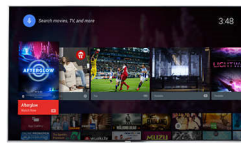

Dual Core + Android

Ezen a szupergyors, hihetetlenül intuitív és szórakoztató Androidos TV-n kedvére navigálhat, alkalmazásokat indíthat, és videókat játszhat le. Az Android robot felszabadítja a Dual Core processzor erejét, hogy Ön gyorsan és egyszerűen kezelhesse készülékét.

Android

Az Android Smart TV-jének köszönhetően egy gyors processzor és egy felhasználóbarát kezelőfelület kombinációját élvezheti. Az Ön indítópultra a végtelen tartalmak irányába, a Google Play™ és Netflix szolgáltatástól egy internetes böngészőig... és még sok minden másig. Egyszerűen navigálható menü közvetlen hivatkozásokkal kedvenceire.

Google Play

A Google Play™ kiváló minőségű játékok széles választékát nyújtja minden korosztály számára. A TV-jén való használatra optimalizálva, a teljesítményüknek megfelelő megjelenéssel. Nem kell a házat zsúfoltabbá tennie még egy játékkonzollal, mivel az univerzális USB játékvezérlővel könnyedén navigálhat és játszhat.