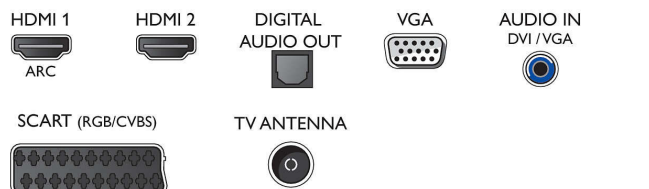

Potencia

- Red eléctrica: 220 - 240 V de CA, 50/60 Hz
- Temperatura ambiente: 5 °C a 35 °C
- Consumo en modo de espera: < 0,3 W
- Clase de consumo energético: A
- Alimentación de etiqueta energética de la UE: 24 W
- Funciones de ahorro de energía: Temporizador de desconexión automática, Modo Eco, Silenciamiento de imagen (para radio)
- Consumo de energía en modo apagado: < 0,3 W
- Consumo de energía anual: 35 kWh

Accesorios

- Accesorios incluidos: Mando a distancia, Soporte para la mesa, Cable de alimentación, Guía de inicio rápido, Folleto legal y de seguridad, Folleto de garantía

Dimensiones

- Anchura del dispositivo: 512 mm
- Altura del dispositivo: 308 mm
- Profundidad del dispositivo: 35 mm
- Peso del producto: 2,6 kg
- Longitud del dispositivo (con soporte): 512 mm
- Altura del dispositivo (con soporte): 317 mm
- Profundidad dispositivo (con soporte): 112 mm
- Peso del producto (+ soporte): 2,7 kg
- Anchura de la caja: 600 mm
- Altura de la caja: 390 mm
- Profundidad de la caja: 100 mm
- Peso incluido embalaje: 3,5 kg
- Compatible con el montaje en pared: 75 x 75 mm

Connections

Side

Rear

Fecha de emisión
2023-10-16

Versión: 2.2.1

EAN: 87 18863 00295 7

© 2023 Koninklijke Philips N.V.
Todos los derechos reservados.

Las especificaciones están sujetas a cambios sin previo aviso. Las marcas registradas son propiedad de Koninklijke Philips N.V. o de sus propietarios respectivos.

www.philips.com

* La EPG y la visibilidad real (hasta 8 días) dependen del país y del operador.

* Consumo de energía en kWh por año, basado en el consumo de energía de un televisor encendido durante 4 horas al día, 365 días al año. El consumo de energía real dependerá del modo en que se use el televisor.

* El televisor admite la recepción de DVB-T para emisiones gratuitas. Puede que determinados operadores de DVB-T no sean compatibles. Puedes encontrar una lista actualizada en la sección de preguntas frecuentes del sitio Web de asistencia de Philips. Algunos operadores requieren acceso condicional y suscripción. Ponte en contacto con tu operador para obtener más información.

* (Philips) solo es compatible con determinados reproductores de Philips.