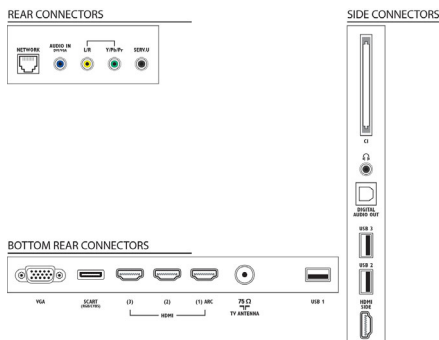

Pratique

- Liaison réseau PC: SimplyShare
- Installation facile: Détection automatique des périphériques Philips, Assistant de connexion de périphérique, Assistant d'installation du réseau, Assistant de réglage
- Facilité d'utilisation: Touche Home (Accueil) unique, Manuel d'utilisation à l'écran
- Réglages du format d'écran: Remplissage automatique, Zoom automatique, Extension 16/9, Super zoom, Non mis à l'échelle, Écran large
- Indication de l'intensité du signal
- Télétexte: Hypertexte 1200 pages
- Mise à niveau micrologicielle possible: Assist. mise à niv. micrologiciel auto, Possibilité de mise à niveau micrologicielle par USB, Mise à niveau micrologicielle en ligne
- Guide électronique de programmes: Guide électronique de programmes 8 j.

Tuner/réception/transmission

- TV numérique: DVB-C MPEG-2*, DVB-C MPEG4*, TNT (MPEG2)*, TNT MPEG4*
- Lecture vidéo: NTSC, PAL, SECAM

Alimentation

- Puissance électrique: 220 - 240 V, 50/60 Hz
- Température ambiante: De 5 °C à 40 °C
- Classe énergétique: A
- Classe énergétique européenne: 44 W
- Consommation énergétique annuelle: 61 kWh
- Consommation en veille: < 0,15 W
- Fonctions d'économie d'énergie: Minuterie de mise hors tension automatique, Mode Eco, Capteur de luminosité, Image Muet (pour la radio)

Dimensions

- Dimensions de l'emballage (l x H x P): 930,0 x 552,0 x 158,0 millimètre

Date de publication
2019-06-22

Version: 6.0.11

12 NC: 8670 000 86004
EAN: 87 12581 63022 5

© 2019 Koninklijke Philips N.V.
Tous droits réservés.

Les caractéristiques sont sujettes à modification sans préavis. Les marques commerciales sont la propriété de Koninklijke Philips N.V. ou de leurs détenteurs respectifs.

www.philips.com

- Dimensions de l'appareil (l x H x P): 741,6 x 453,0 x 34,3 millimètre
- Dimensions de l'appareil (support inclus) (l x H x P): 741,6 x 494,7 x 250,0 millimètre
- Poids du produit: 8,2 kg
- Poids du produit (support compris): 10,7 kg
- Poids (emballage compris): 13,0 kg
- Support mural compatible: 200 x 200 mm

Accessoires

- Accessoires fournis: Cordon d'alimentation, Télécommande, 2 piles AAA, Support de table pivotant, Guide de démarrage rapide, Brochure légale et de sécurité, Adaptateur CC, Adaptateur câble composantes, Guide rapide Smart TV, Livret de garantie
- Accessoires en option: Montage mural Philips SQM 6415

* Net TV : rendez-vous sur le site www.philips.com/smarttv pour découvrir les offres disponibles dans votre pays.

* Enregistrement USB uniquement pour les chaînes numériques couvertes par le Guide électronique de programmes TV sur IP (des restrictions sont susceptibles de s'appliquer selon le pays ou la chaîne), l'enregistrement peut être limité par des droits de reproduction télévisuelle (CI+). Connexion Internet indispensable.

* DivX Certified® pour lire les vidéos DivX® jusqu'à HD 1080p, y compris les contenus de qualité.

* Le téléviseur prend en charge la réception DVB pour les chaînes gratuites. Certains opérateurs DVB peuvent ne pas être pris en charge. Vous trouverez une liste à jour dans la section FAQ du site Web d'assistance de Philips. Pour certains opérateurs, un abonnement et un accès conditionnel sont exigés. Pour plus d'informations, contactez votre opérateur.

* Consommation électrique en kWh par an, sur la base d'un téléviseur fonctionnant 4 heures par jour pendant 365 jours. La consommation électrique réelle dépend de l'utilisation du téléviseur.

* Guide électronique des programmes (EPG) 8 jours, non disponible dans certains pays