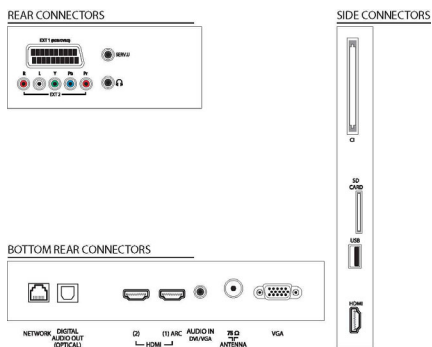

Specificații

Imagine/Ecran

- Raport lungime/lățime: Ecran lat
- Dimensiune diagonală ecran (inchi): 46 inch
- Dimensiune diagonală ecran (metric): 117 cm
- Rezoluție panou: 1920 x 1080p
- Luminozitate: 400 cd/m²
- Îmbunătățiri ale imaginii: Escamotare mișcare 3/2 - 2/2, Filtru 3D de tip pieptene, Control activ, Caracteristici superioare culoare, Caracteristici

- sup. tranziție culori, Digital Noise Reduction, Luminance Transient Improver, Scanare progresivă, Ajustare definiție, Deinterlacing 3D MA, Corecție automată a culorii pielii, Îmbunătățire dinamică a contrastului, Procesare 1080p 24/25/30 Hz, Procesare 1080p 50/60 Hz, Clear LCD de 100 Hz, Pixel Plus HD
- Contrast dinamic al ecranului: 150.000:1
- Timp de răspuns (nominal): 2 ms

- Unghi de vizionare: 178° (O) / 178° (V)
- Caracteristici superioare ale ecranului: Ecran cu strat antireflex

Rezoluție de afișare acceptată

- Formate pentru calculator: 640 x 480, 60 Hz, 800 x 600, 60 Hz, 1024 x 768, 60 Hz, 1280 x 1024, 60 Hz, 1280 x 720, 60 Hz, 1280 x 768, 60 Hz, 1360 x