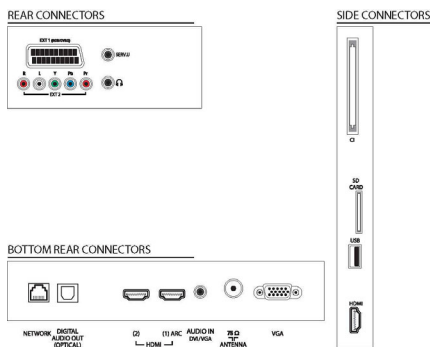

Характеристики

Изображение/дисплей

- Формат изображения: Широкий экран
- Размер экрана по диагонали (в дюймах): 40 (дюймы)
- Размер экрана по диагонали (метрич.): 102 см
- Разрешение панели: 1920 x 1080p
- Яркость: 400 кд/м²
- Улучшение изображения: Режим 3/2 – 2/2 Motion Pull Down, 3D гребенчатый фильтр, Активное управление, Улучшение цвета, Улучшение

- цветовых переходов, Цифровое шумоподавление, Улучшение яркостных переходов, Прогрессивное сканирование, Настройка четкости, 3D MA деинтерлейсинг, Автокоррекция телесного оттенка, Динамическое повышение контрастности, Обработка 1080p 24/25/30 Гц, Обработка 1080p 50/60 Гц, 100Hz Clear LCD, Pixel Plus HD
- Динамическая контрастность экрана: 150 000:1
- Время отклика (типич.): 2 мс

- Угол просмотра: 178° (Г) / 178° (В)
- Улучшение экрана: Антибликовое покрытие экрана

Поддерживаемое разрешение дисплея

- Компьютерные форматы: 640 x 480, 60 Гц, 800 x 600, 60 Гц, 1024 x 768, 60 Гц, 1280 x 1024, 60 Гц, 1280 x 720, 60 Гц, 1280 x 768, 60 Гц, 1360 x 768, 60 Гц
- Видеоформаты: 480i, 60 Гц, 480p, 60 Гц, 576i,