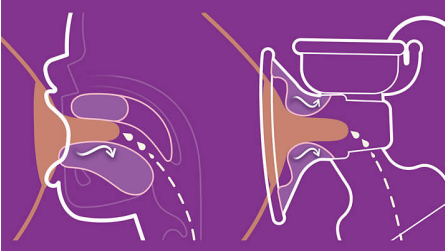

### עדין ונוח

- כרית סיליקון רכה בגודל אחיד הניתנת להתאמה
- שאיבת חלב בלי לרכון קדימה

### שאיבה מהירה: יותר חלב בפחות זמן

- \*לזרימת חלב מהירה Natural Motion טכנולוגיית

## \*זרימת חלב מהירה

שאיבת יותר חלב בפחות זמן\* בעזרת כרית המגרה את השד להפיק חלב ממש כמו תינוק. הכרית עוברת ללא הפרעה ממצב גירוי למצב שאיבה, ומפעילה על הפטמה את המידה המדויקת של גירוי ויניקה, לקבלת זרימת חלב מרבית. מבוסס על זמן התחלת זרימת חלב (MER) - (רפלקס פליטת החלב)\*.

## מתאימה את עצמה לפטמה

גודל אחיד המתאים לכולן. כיוון שלכל אחת מאיתנו צורה וגודל ייחודיים, כרית הסיליקון נמתחת בעדינות ומתאימה את עצמה לאנטומיה הייחודית שלך. מתאים ל-99.98% מכל גדלי הפטמות\* ((עד 30 מ"מ).