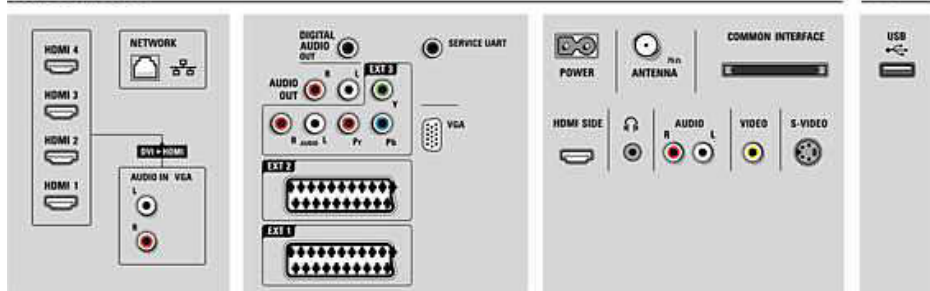

Technické údaje

Ambilight

- Ambilight - vlastnosti: Ambilight Spectra, Automaticky prispôsobený videoobsahu
- Svetelný systém Ambilight: LED so širokým spektrom farieb
- Funkcia stlmenia: Manuálne a so svetelným snímačom, 10 krokov s ovládaním Aurea Navigator

Obraz/Displej

- Pomer strán: Širokouhlá obrazovka
- Diagonálny rozmer obrazovky (v palcoch):

40 palec

- Diagonálny rozmer obrazovky (metrický): 102 cm
- Farebná skrinka: Presný chróm a priehľadná farba
- Rozlíšenie panela: 1920 x 1080p
- Jas: 500 cd/m²
- Dokonalejšie zobrazenie: Perfect Pixel HD Engine, Komprimovanie pohybu 3/2 - 2/2, 3D hrebeňový filter, Active Control + Svetelný snímač, 100 Hz Clear LCD, Potlačanie rušivých signálov, Progresívne riadkovanie, Spracovanie obrazu 1080p 24/25/30 Hz, Spracovanie obrazu 1080p 50/

60 Hz

- Typ obrazovky: LCD W-UXGA aktívna matica s Full HD
- Dynamický kontrast obrazovky: 80000:1
- Čas odozvy (typický): 1 (ekv. BEVV) ms
- Uhol zobrazenia: 176° (H)/176° (V)
- Zdokonalenie obrazovky: Antireflexný povrch obrazovky

Podporované rozlíšenie displeja

- Počítačové formáty: 640 x 480, 60 Hz, 800 x 600,

Rear connectors