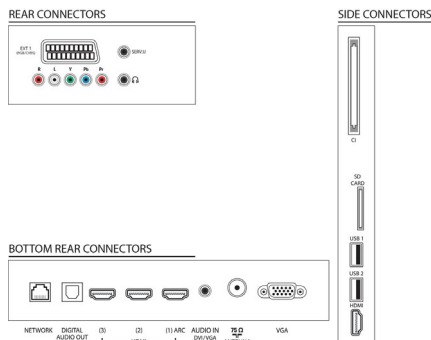

Tuner/Prijem/Vysielanie

- Digitálna TV: DVB-C MPEG2*, DVB-C MPEG4*, DVB-T MPEG2*, DVB-T MPEG4*
- Prehrávanie videa: NTSC, PAL, SECAM

Príkon

- Napájanie zo siete: AC 220 – 240 V, 50/60 Hz
- Okolité teplota: 5 °C až 40 °C
- Trieda energetického štítku: A+
- Energetický štítok Európskej únie: 62 W
- Ročná spotreba energie: 91 kWh
- Spotr. energie v pohotovostnom stave: < 0,15 W
- Funkcie úspory energie: Hlavný vypínač 0 W, Časovač automatického vypnutia, Režim Eko, Ponuka nastavení Eko, Svetelný senzor, Vypnutie obrazu (pre rádio)
- Prítomnosť olova: Áno*
- Spotreba energie v režime vypnutia: < 0,01 W
- Ročná spotreba energie v pohotovostnom režime: 1,1* kWh

Rozmery

- Rozmery krabice (Š x V x H): 1192 x 780 x 158 mm
- Rozmery súpravy (Š x V x H): 1101 x 663 x 38 mm
- Rozmery zariadenia so stojanom (Š x V x H): 1101 x 715 x 299 mm
- Hmotnosť výrobku: 18,6 kg
- Hmotnosť produktu (+ stojan): 21,4 kg
- Kompatibilný držiak na stenu: 400 x 400 mm

Príslušenstvo

- Dodávané príslušenstvo: Siet'ový napájací kábel, Diaľkové ovládanie, Dve batérie AAA, 2 x 3D okuliare, 2 x vrecká s čistiacou handričkou, Stolový otočný stojan, Stručná príručka spustenia, Zdravotná príručka pre 3D, Brožúrka s právnymi a bezpečnostnými informáciami, Záručný list
- Voliteľné príslušenstvo: 3D okuliare PTA416, Bezdrôtový USB adaptér (PTA01)

Dátum vydania
2019-06-26

Verzia: 11.3.9

12 NC: 8670 000 72112
EAN: 87 12581 58277 7

© 2019 Koninklijke Philips N.V.
Všetky práva vyhradené.

Autor si vyhradzuje právo zmeny špecifikácií bez oznámenia. Ochranné známky sú majetkom Koninklijke Philips N.V. alebo ich príslušných vlastníkov.

www.philips.com

* Net TV: Navštívte www.philips.com/smarttv a zistíte ponuku služieb vo vašej krajine.

* Rodičia by mali pri sledovaní obrazu v 3D dohliadať na svoje deti a uistiť sa, že u nich nedôjde k vyššie uvedeným ťažkostiam. Sledovanie obrazu v 3D sa neodporúča deťom do 6 rokov, keďže ich zrakový systém ešte nie je úplne vyvinutý.

* Televízor podporuje príjem signálu DVB voľne prístupného vysielania. Špecifickí operátori DVB nemusia byť podporovaní. Aktuálny zoznam nájdete v časti Najčastejšie otázky na stránke podpory výrobkov spoločnosti Philips. Niektorí operátori vyžadujú podmienený prístup a registráciu. Ďalšie informácie získate u svojho operátora.

* Používanie integrovaného digitálneho TV tunera pomáha šetriť energiu

* 8 dňové EPG, služba nie je dostupná vo všetkých krajinách

* Nahrávanie cez USB je dostupné len pre digitálne kanály s elektronickým sprievodcom programami založeným na protokole IP (môže podliehať obmedzeniam v závislosti od danej krajiny a kanálov), nahrávanie môže byť zakázané na základe ochrany vysielania proti kopírovaniu (CI+). Vyžaduje si aktívne pripojenie na internet.

* Spotreba energie v kWh za rok na základe spotreby energie televízora spusteného 4 hodiny denne po dobu 365 dní. Skutočná spotreba energie bude závisieť od spôsobu využívania televízora.

* Používanie vypínača ZERO POWER znižuje spotrebu energie v pohotovostnom režime na 0

* Olovo sa nachádza iba v určitých súčiastkach alebo komponentoch tohto televízora, pri ktorých podľa existujúcich výnimiek smernice RoHS neexistujú v rámci technológie žiadne alternatívy.

* Klávesnica a myš USB sú podporované po aktualizácii softvéru