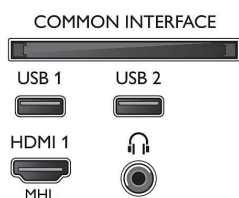

Conectivitate

- Număr de conexiuni HDMI: 2
- EasyLink (HDMI-CEC): Pass-through telecomandă, Control sistem audio, Sistem în standby, Redare la o singură atingere
- Număr de USB-uri: 2
- Conexiune wireless: Bandă dublă, Wi-Fi 802.11n 2x2 integrat
- Alte conexiuni: Antenă IEC75, Interfață comună Plus (CI+), Ieșire audio digitală (optică), Ethernet-LAN RJ-45, Conector prin satelit, Ieșire căști, Conector pentru servicii

Alimentare

- Sursă de alimentare rețea: 220 - 240 V CA 50/60 Hz
- Temperatură ambient: între 5 °C și 35 °C
- Consum în standby: $0,3$ W
- Clasă de etichetare energetică: A++
- Etichetă energetică UE: 37 W
- Funcții economisire energie: Cronometru oprire automată, Mod Eco, Dezactivare imagine (pentru radio)
- Consum de energie în modul oprit: $0,3$
- Consum anual de energie: 54 kWh
- Prezența plumbului: Da*
- Conținut de mercur: 0 mg

Accesorii

- Accesorii incluse: Telecomandă, Suport pentru masă, Cablu de alimentare, Ghid de inițiere rapidă, Broșură cu date juridice și pentru siguranță, 2 baterii AAA

Dimensiuni

- Lățime aparat: 1099,18 mm
- Înălțime aparat: 645,4 mm
- Adâncime aparat: 79 mm
- Greutate produs: 11,12 kg
- Lățime aparat (cu suport): 1099,18 mm
- Înălțime aparat (cu suport): 695,93 mm
- Adâncime aparat (cu suport): 258,91 mm
- Greutate produs (+ suport): 13,7 kg
- Lățime cutie: 1200 mm
- Înălțime cutie: 740 mm

Connections

Side