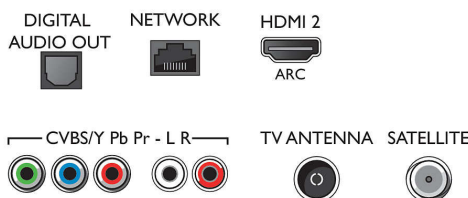

Rear

Data apariției 2023-10-19

Versiune: 13.3.1

EAN: 87 18863 01006 8

© 2023 Koninklijke Philips N.V.
Toate drepturile rezervate.

Specificațiile pot fi modificate fără preaviz. Mărcile comerciale sunt proprietatea Koninklijke Philips N.V. sau a deținătorilor lor legali.

www.philips.com

- Adâncime cutie: 160 mm
- Greutate cu ambalaj inclus: 16,9 kg
- Compatibil cu suport de perete: 400 x 200 mm
- Distanță lățime suport de televizor: 631.36 mm