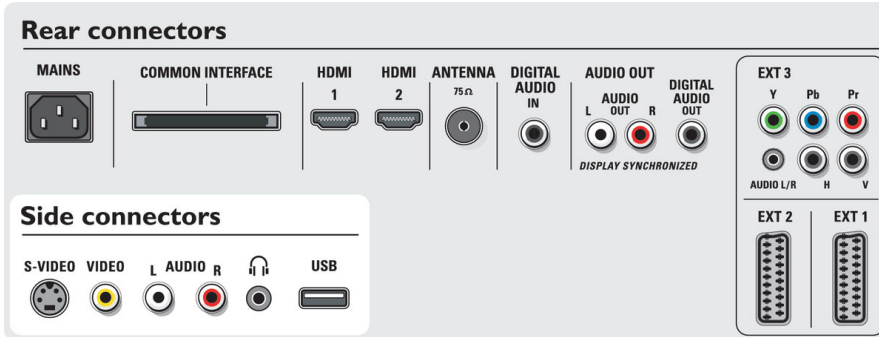

- Teletext: 1200 sayfa Hypertext
- Teletext geliştirmeleri: Habit Watch, Program bilgi Hattı
- VESA Montaj: Vesa uyumlu

Aksesuarlar

- Aksesuarlarla Birlikte: Masa üstü standı, RF anten kablosu
- Opsiyonel aksesuarlar: Yer standı

Boyutlar

- Set boyutları (G x Y x D): 1327 x 908 x 114 mm
- Stand dahil boyutları ayarla (Y x D): 968 x 320 mm
- Ambalaja birlikte Ağırlık: 83,4 kg
- Ürün ağırlığı: 57 kg
- Renkli kabin: Parlak Siyah
- VESA duvara montaja uygun: 600 x 200 mm
- Kutu boyutları (G x Y x D): 1412 x 1223 x 353 mm

Güç

- Ortam sıcaklığı: 5 °C - 40 °C
- Şebeke elektrliği: AC 110 - 240 V +/- %10
- Güç tüketimi: 400 W
- Bekleme durumunda güç tüketimi: 1W

Yayın tarihi 2019-06-25

Sürüm: 6.0.13

12 NC: 8670 000 23315
EAN: 87 10895 92054 4

© 2019 Koninklijke Philips N.V.
Tüm hakları saklıdır.

Teknik özellikler üzerinde önceden haber vermeden değişiklik yapılabilir. Ticari markalar, Koninklijke Philips N.V. şirketi veya ilgili kuruluşlara aittir.

www.philips.com

* DVB-T desteği sadece belirli ülkelerde sağlanır