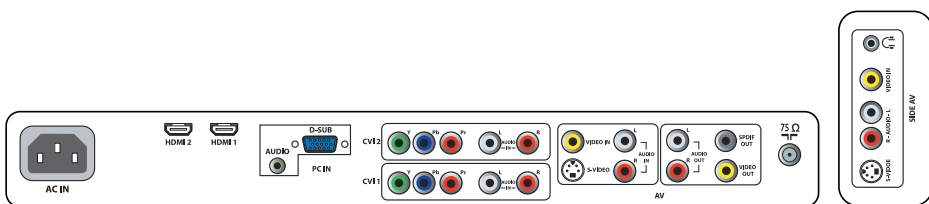

音效

- 輸出功率 (RMS): 2 個 10 瓦
- 音效增強: 超寬環迴立體聲
- 音效系統: 單聲道, 麗音立體聲, 立體聲

喇叭

- 內置喇叭: 2

便利

- 兒童保護裝置: 兒童安全鎖 + 監管控制
- 時鐘: 定時睡眠功能

- 安裝方便: 自動儲存, 微調, PLL 數碼調諧, 排序
- 方便易用: 自動音量調節器 (AVL), 熒幕顯示 (OSD), 節目清單, Smart Picture, Smart Sound, 機頂調校掣
- 遙控器: 電視機
- 遙控器類型: RC2023610/01B
- 熒幕格式調整: 4:3, 字幕縮放, 超闊, 闊熒幕, 縮放 14:9, 縮放 16:9
- 畫中畫: PIG 畫中畫
- 圖文信息: 1000 頁智能文字
- 圖文信息增功能: 節目資訊列

調諧器 / 接收 / 傳送

- 天線輸入: 75 Ohm 同軸 (IEC75)
- 電視系統: PAL I, PAL B/G, SECAM B/G, SECAM D/K
- 影像播放: NTSC, PAL
- 調諧器波段: 超頻, S-Channel, UHF, VHF
- 調諧器顯示: PLL

連接

- AV 1: 左 / 右音訊輸入, YPbPr
- AV 2: 左 / 右音訊輸入, YPbPr
- AV 3: 左 / 右音訊輸入, CVBS 輸入, S-Video 輸入
- AV 4: HDMI
- AV 5: HDMI
- 前方 / 側面連接: 左 / 右音訊輸入, CVBS 輸入, 耳筒輸出, S-Video 輸入端子
- 其他連接: 左 / 右類比音訊輸出, 複合影像 (CVBS) 輸出, PC 音效輸入端子, VGA 電腦輸入, S/PDIF 輸出 (同軸)

配件

- 附配件: 底座, 電源線, 快速入門指南, 用戶手冊, 保用證, 遙控器, 遙控器電池

尺寸

- 彩色機身: 銀色, 特亮黑色
- 機組尺寸 (闊 x 高 x 深): 924 x 615 x 99.5 mm
- 機器尺寸含機座 (闊 x 高 x 深): 924 x 676 x 280 mm
- 品重量: 19.2 kg
- 產品重量 (包括機座): 26 kg
- 包裝盒尺寸 (闊 x 高 x 深): 1124 x 740 x 332 mm
- 重量 (含包裝): 33 kg
- 兼容 VESA 掛牆安裝: 400 x 200 毫米