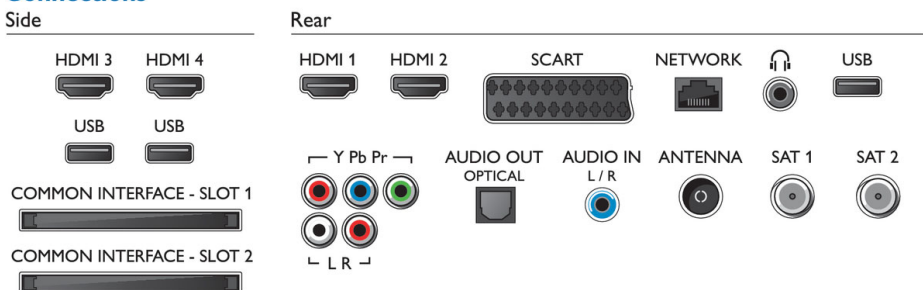

- Dvigubas imtuvas
- Dviguba kamera (CI+)
- Skaitmeninis televizorius: 2x DVB-T/T2/C/S/S2
- MPEG palaikymas: MPEG2, MPEG4
- Vaizdo atkūrimas: NTSC, PAL, SECAM

- TV programų gidas*: 8 dienų elektroninis programų gidas
- Signalo stiprumo indikacija
- Teletekstas: 1200 puslapių hipertekstas

Maitinimas

- Elektros energija: AC 220 - 240 V 50/60Hz
- Aplinkos temperatūra: 5–35 °C
- Energijos ženklavimo etiketės klasė: A+
- ES Energijos ženklavimo etiketės galia: 69 W
- Metinis energijos suvartojimas: 96 kWh
- Elektros energijos suvartojimas veikiant budėjimo režimu: < 0,3 W
- Elektros energijos suvartojimas veikiant išjungties režimu: < 0,3 W
- Energijos taupymo funkcijos: Automatinio išsijungimo laikmatis, Šviesos jutiklis, Išjungti paveikslėlius (radijas)

Matmenys

- Dėžutės matmenys (W x H x D): 1338 x 907 x 198 mm
- Rinkinio matmenys (W x H x D): 1225 x 716 x 13 mm
- Rinkinio matmenys su laikikliu (W x H x D): 1272 x 754 x 232 mm
- Gaminio svoris: 17,2 kg
- Gaminio svoris (su stovu): 17,7 kg
- Svoris su pakuote: 24 kg
- Tinka VESA sieninis stovas: 200 x 200 mm, rekomenduojame naudoti THIN 225, arba THIN 245 iš „Vogel“**

Priedai

- Pridedami priedai: 2 poros „Active 3D“ akiniai, Modernus stovas, Nuotolinis valdymas, 2 x AA maitinimo elementai, Maitinimo laidas, Greitos pradžios vadovas, Saugos instrukcijos ir teisinė informacija
- Pasirenkami priedai: Aktyvieji akiniai PTA509, Aktyvieji akiniai PTA519

Connections

Išleidimo data 2019-09-19

Versija: 6.1.2

12 NC: 8670 001 10222
EAN: 87 12581 70521 3

© 2019 „Koninklijke Philips N.V.“
Visos teisės saugomos.

Specifikacijos gali būti keičiamos be įspėjimo. Prekių ženklai yra „Koninklijke Philips N.V.“ ar jų atitinkamų savininkų nuosavybė.

www.philips.com

* „Philips“ televizoriaus nuotolinio valdymo programa ir susijusios funkcijos kiekviename televizoriaus modelyje ir šalyje skiriasi, taip pat priklauso nuo išmaniojo įrenginio modelio ir OS. Daugiau informacijos rasite apsilankę www.philips.com/TV.

** Jeigu naudojate „Smart TV“, apsilankykite www.philips.com/TV ir raskite jūsų šalyje siūlomas paslaugas

* „Cloud TV“ pasiūla priklauso nuo šalies pasiekiamumo ir reglamentų

* Suderinama priklausomai nuo „WiFi Miracast“ sertifikavimo ir su „Android 4.2“ arba naujesne versija. Daugiau informacijos rasite savo įrenginio dokumentacijoje.

* USB įrašymas, naudojamas tik skaitmeniniams kanalams įrašyti, gali būti ribojamas transliacijos apsauga nuo kopijavimo (CI+). Gali būti taikomi šalies ir kanalo ribojimai.

* „Android“, „Google Play“ ir kiti ženklai yra „Google Inc.“ prekių ženklai.

* Televizoriui tinka bet kuris 200 mm x 200 mm VESA sieninis laikiklis. Jei norite mėgautis visomis „Ambilight“ galimybėmis, rekomenduojame naudoti „Vogel“ pagamintus THIN 225 arba THIN 245 laikiklius. Jei reikia daugiau informacijos, apsilankykite www.vogels.com

* Tėvai turi stebėti 3D formatą žiūrinčius vaikus ir įsitikinti, kad jie nepatiria jokio pirmiau minėto diskomforto. 3D nerekomenduojama žiūrėti mažesniems kaip 6 metų vaikams, kadangi jų regėjimo sistema dar nėra visiškai išsivysčiusi.

* Televizorius palaiko DVB „nemokamas transliacijas“. Gali būti nepalaikomi tam tikri DVB operatoriai. Naujausią sąrašą galima rasti internetinėse „Philips“ palaikymo svetainėse DUK skyrelyje. Kai kurie operatoriai reikalauja sąlyginės priemonės ir prenumeratos. Dėl papildomos informacijos kreipkitės į savo operatorių.

* Energijos suvartojimas (kWh) per metus, apskaičiuotas remiantis televizoriaus, veikiančio 4 valandas per dieną 365 dienas, energijos sąnaudomis. Tikrosios energijos sąnaudos priklausys nuo to, kaip dažnai žiūrimas televizorius.

* EPG ir realus programų rodymas (iki 8 dienų) priklauso nuo šalies ir transliuotojo.

* („Philips“) suderinamas tik su tam tikrais „Philips“ leistuvais.