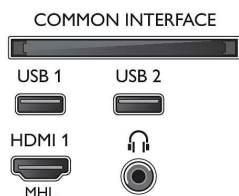

Tápellátás

- Hálózati tápellátás: 220–240 V AC, 50/60 Hz
- Környezeti hőmérséklet: 5 °C-tól 35 °C-ig
- Fogyasztás készenléti üzemmódban: $0,3\text{ W}$
- Energiacímke-osztály: A++
- EU energiacímke szerinti teljesítmény: 37 W
- Energiamegtakarítási funkciók: Automatikusan kikapcsoló időzítő, Eco mód, Kép némítása (rádióhoz)
- Energiafogyasztás kikapcsolt módban: $0,3\text{ W}$
- Éves energiafogyasztás: 54 kWh
- Ólomtartalom: Igen*
- Higanytartalom: 0 mg

Tartozékok

- Mellékelt tartozékok: Távvezérlő, 2 db AAA elem, Hálózati tápkábel, Gyors üzembe helyezési útmutató, Jogi és biztonsági brosúra, Asztali állvány

Méretetek

- Készülék szélessége: 1099,17 mm
- Készülék magassága: 645,35 mm
- Készülék mélysége: 65,54 mm
- Termék tömege: 11,12 kg
- Készülék szélessége (állvánnyal együtt): 1099,17 mm

- Készülék magassága (állvánnyal együtt): 696,3 mm
- Készülék mélysége (állvánnyal együtt): 214,42 mm
- Termék tömege (+állvány): 11,4 kg
- Doboz szélessége: 1200 mm
- Doboz magassága: 740 mm
- Doboz mélysége: 160 mm
- Tömeg, a csomagolással együtt: 14,5 kg
- Fali tartóval kompatibilis: 400 x 200 mm
- TV-állvány szélessége: 625,12 mm

Connections

Side