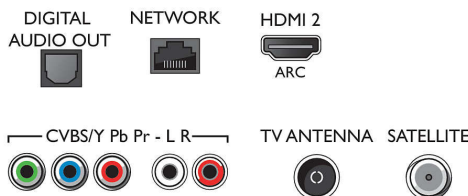

Rear

Kiadás dátuma
2023-10-19

Verzió: 11.0.1

EAN: 87 18863 01220 8

© 2023 Koninklijke Philips N.V.
Minden jog fenntartva.

A műszaki adatok előzetes figyelmeztetés nélkül változhatnak. Minden védjegy a Koninklijke Philips N.V. céget, vagy az illető jogtulajdonost illeti

www.philips.com